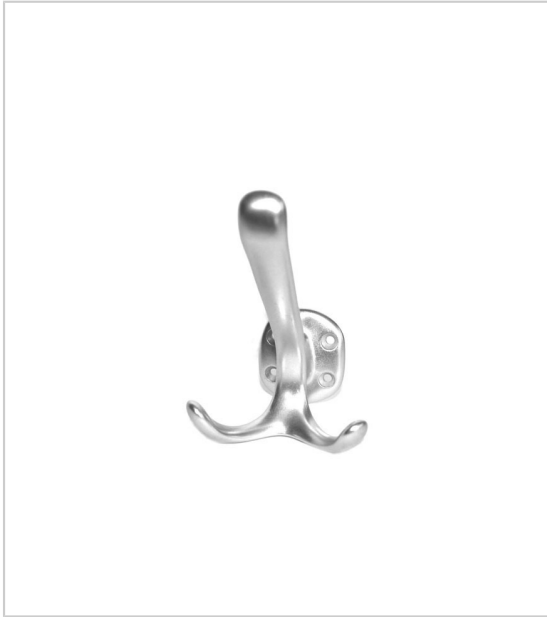

PATÈRE DOUBLE

ITAR

Triple crochets sur platine ovale.

RÉFÉRENCE

UNITÉ DE VENTE

006 00280 00061

l'unité

Caractéristiques :

- Décor : Anodisé argent
- Entraxe de fixation : 24 mm
- Hauteur : 100 mm
- Largeur : 70 mm
- Matériau : Aluminium
- Profondeur : 90 mm

Tarifs valables le 25/04/2024
<https://www.qama.fr/porte-manteaux-p30449>