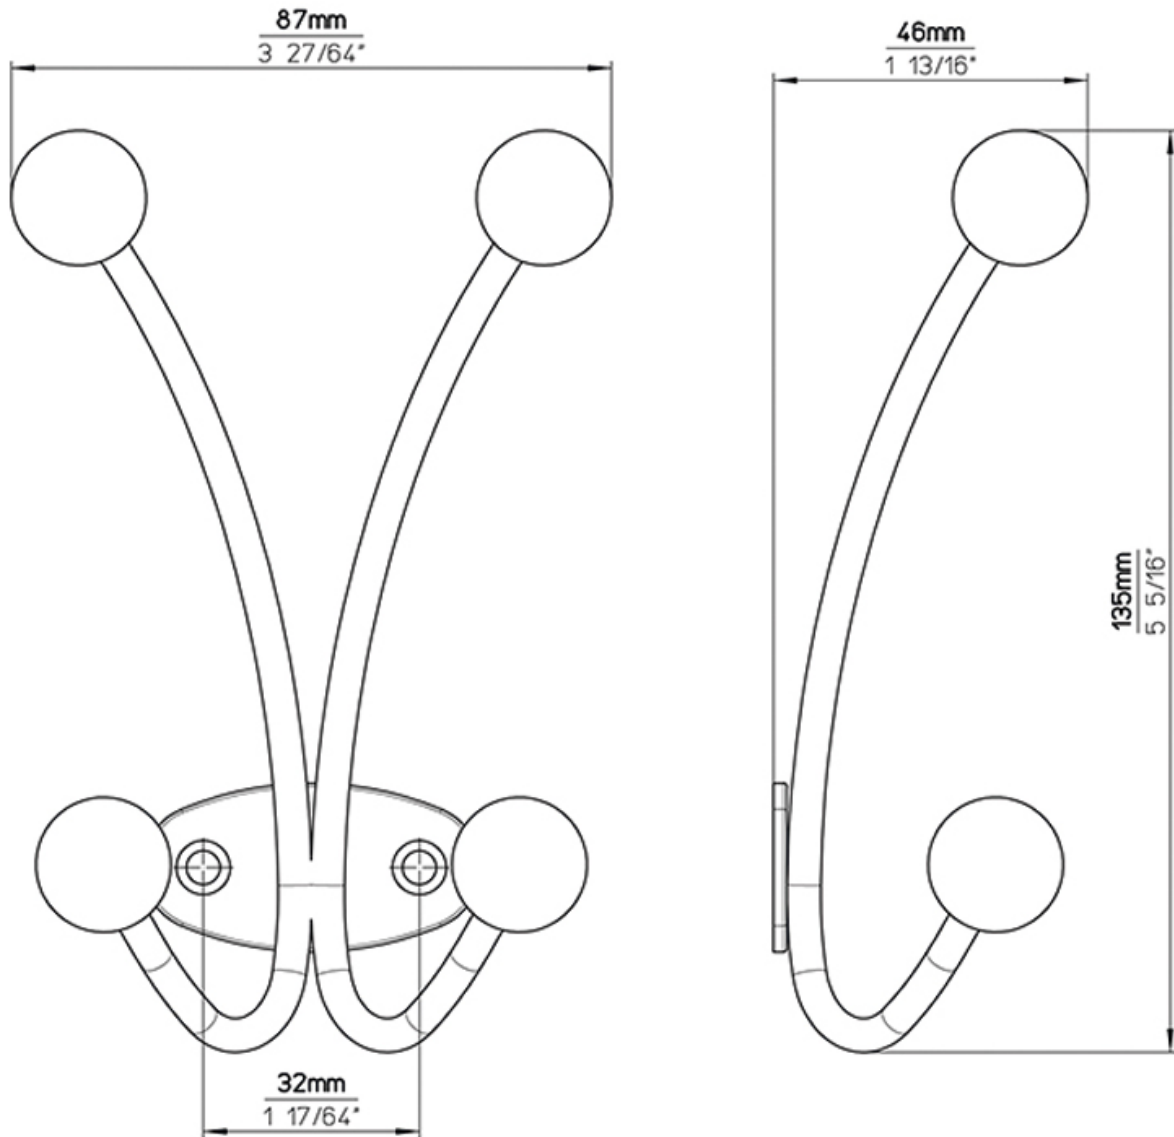

PORTE MANTEAUX DOUBLE

SIRO

SIRO[®]
DESIGNS

<https://www.qama.fr/porte-manteaux-double-p3265>

Tel : 02 43 13 49 49

Fax : 02 43 30 26 16

www.qama.fr