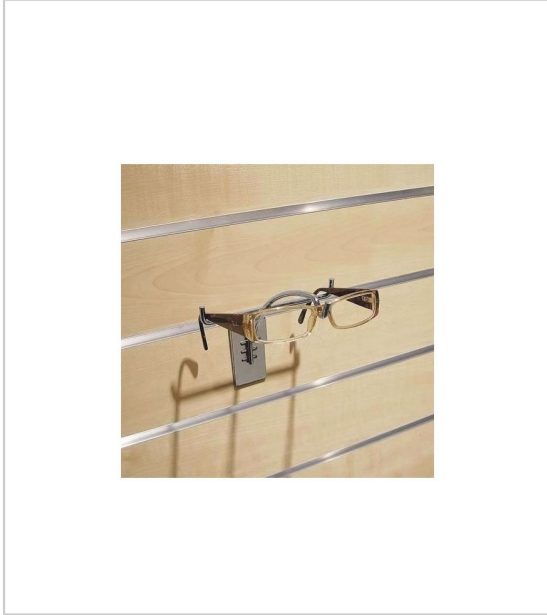

SUPPORT LUNETTES

BOHNACKER

Support en fil Ø 4mm.

S'insère dans le profil horizontal trapèze.

RÉFÉRENCE

033 57280 14582

UNITÉ DE VENTE

l'unité

Caractéristiques :

- Décor : Chromé
- Largeur : 145 mm
- Matériau : Acier
- Profondeur : 155 mm

Tarifs valables le 26/04/2024
<https://www.qama.fr/porte-lunettes-p57223>

45 000 références
dont 30 000 disponibles
en stock