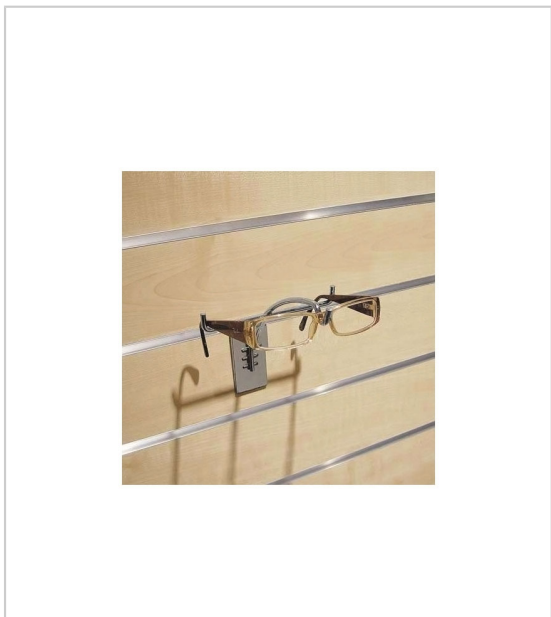

SUPPORT LUNETTES

BOHNACKER

Support en fil Ø 4mm.

S'insère dans le profil horizontal trapèze.

RÉFÉRENCE

PRIX HT

PRIX TTC

UNITÉ DE VENTE

033 57280 14582

8,02 €

9,62 €

l'unité

Caractéristiques :

- Décor : Chromé
- Largeur : 145 mm
- Matériau : Acier
- Profondeur : 155 mm

Tarifs valables le 26/04/2024
<https://www.qama.fr/porte-lunettes-p57223>