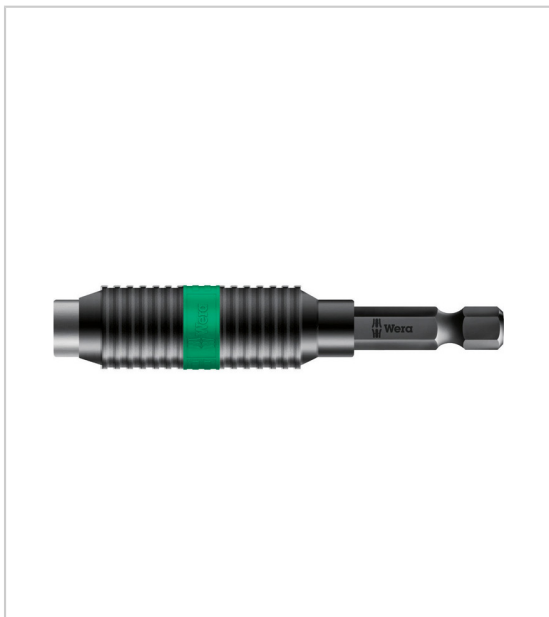

PORTE-EMBOUS UNIVERSSEL RAPIDACTOR BITENSION 897/4R

WERA

Convenant pour embouts à emmanchement hexagonal 1/4" selon DIN 3126-C 6,3 et E 6,3 (ISO 1173) ainsi que des séries 1 et 4 Wera

BiTorsion pour une longévité accrue, technologie Rapidactor offrant les fonctions « rapid-in », « rapid-out », « rapid-spin », « chuck-all » et « single-hand ». Conforme à la norme DIN 3126 (CE) - ISO 1173.

Caractéristiques :

- Empreinte : 6 pans
- Longueur (mm) : 75

Tarifs valables le 05/05/2024
<https://www.qama.fr/porte-embouts-universel-rapidactor-bitension-897-4r-p67996>

45 000 références
dont 30 000 disponibles
en stock