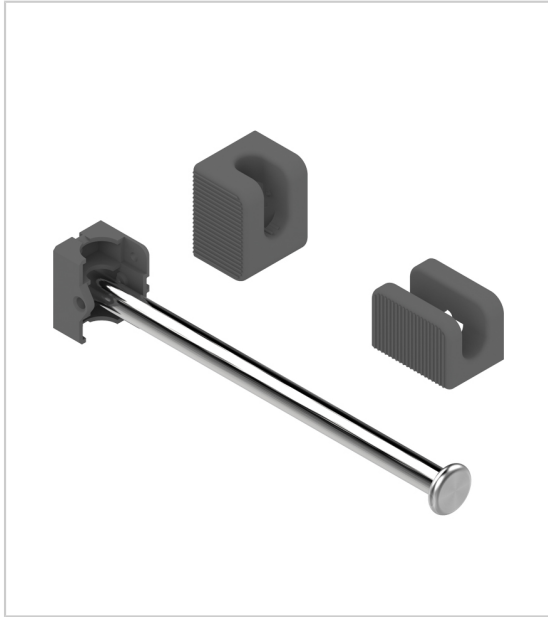

PORTE CINTRES ESCAMOTABLE

MENAGE&CONFORT

Porte cintres escamotable en acier inoxydable.

Livré avec 2 platines en ABS différentes. Selon la platine utilisée, le porte cintre est relevable ou coulissant.

Fixation latérale de la platine par vissage.

En montage avec platine fermée sur un bout (mode relevable) : profondeur dépliée 214 mm.

En montage avec platine ouverte (mode coulissant) : profondeur dépliée 221 mm.

RÉFÉRENCE

PRIX HT

PRIX TTC

UNITÉ DE VENTE

375 40090 02210

33,10 €

39,72 €

l'unité

Caractéristiques :

- Décor : Anthracite
- Matériau : Acier inoxydable / Plastique

Tarifs valables le 23/04/2024
<https://www.qama.fr/porte-cintres-escamotable-p64702>