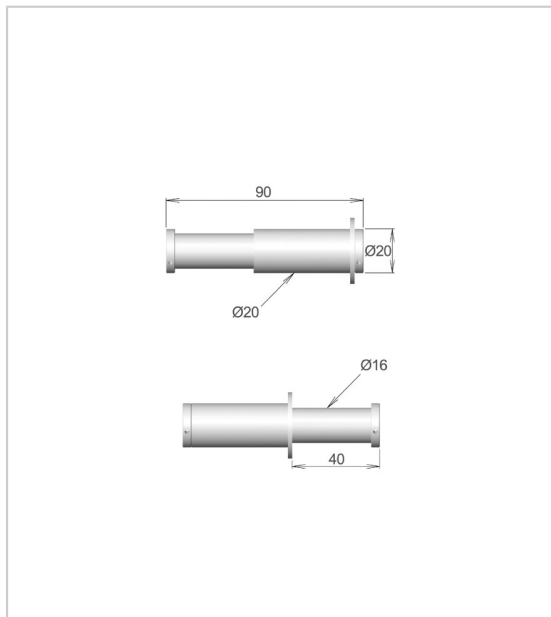

## PORTE CINTRE ESCAMOTABLE

CUIVRINOX

Pose à encastrer dans tablette.

Épaisseur mini 30 mm.

2.5.0.0

2.5.0.0

2.5.0.0

2.5.0.0

2.5.0.0

RÉFÉRENCE	DÉCOR	UNITÉ DE VENTE
310 09020 09040	Laiton poli	l'unité
310 09020 09088	Inox poli	l'unité

### Caractéristiques :

- Diamètre d'encastrement : 20 mm
- Pour tablette d'épaisseur : 30 mm
- Profondeur d'encastrement : 85 mm
- Sortie : 40 mm
- Tige : Ø16 mm

Tarifs valables le 19/04/2024  
<https://www.qama.fr/porte-cintre-escamotable-p8553>