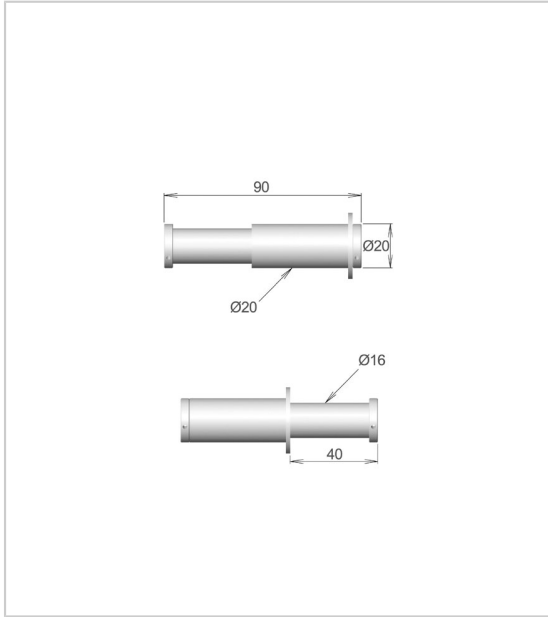

## PORTE CINTRE ESCAMOTABLE

CUIVRINOX

Pose à encastrer dans tablette.

Épaisseur mini 30 mm.

2.5.0.0

2.5.0.0

2.5.0.0

2.5.0.0

2.5.0.0

RÉFÉRENCE	DÉCOR	PRIX HT	PRIX TTC	UNITÉ DE VENTE
310 09020 09040	Laiton poli	<b>210,25 €</b>	252,30 €	l'unité
310 09020 09088	Inox poli	<b>210,25 €</b>	252,30 €	l'unité

### Caractéristiques :

- Diamètre d'encastrement : 20 mm
- Pour tablette d'épaisseur : 30 mm
- Profondeur d'encastrement : 85 mm
- Sortie : 40 mm
- Tige : Ø16 mm

 Tarifs valables le 19/04/2024  
<https://www.qama.fr/porte-cintre-escamotable-p8553>