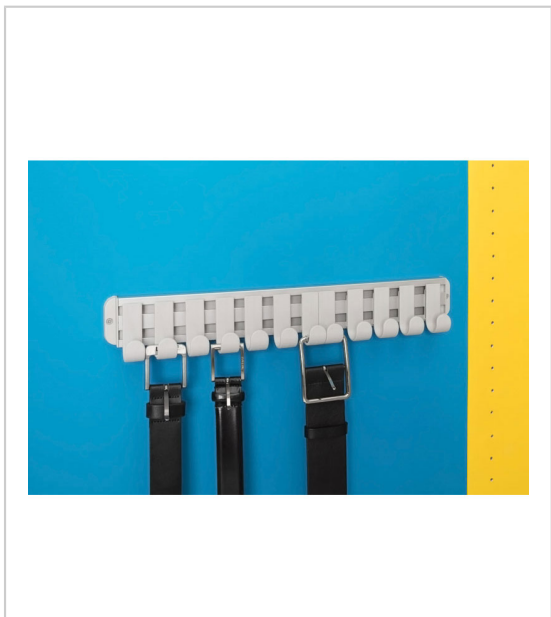

PORTE-CEINTURES FIXE

AMBOS

Porte ceintures fixe à 12 crochets en nylon renforcé de fibres de verre.

Support aluminium à fixation latérale.

Livré avec fixations.

RÉFÉRENCE

PRIX HT

PRIX TTC

UNITÉ DE VENTE

470 01610 00010

42,64 €

51,17 €

l'unité

Caractéristiques :

- Décor : Gris alu
- Hauteur : 55 mm
- Largeur : 85 mm
- Matériau : Nylon / Aluminium
- Profondeur : 450 mm

Tarifs valables le 25/04/2024
<https://www.qama.fr/porte-ceintures-fixe-p59074>