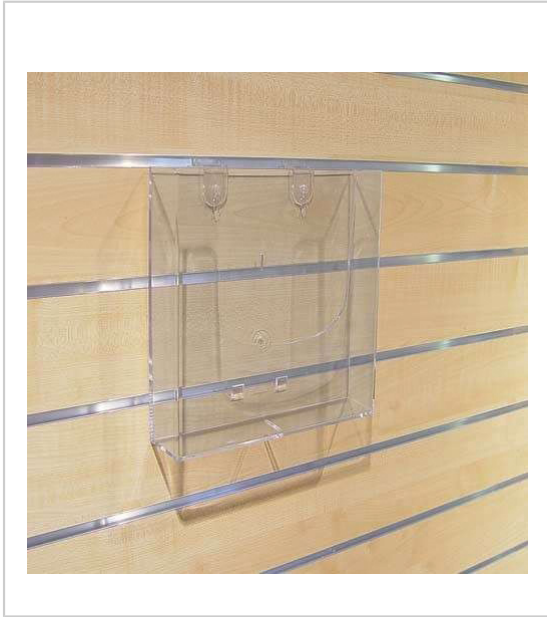

## PORTE BROCHURE

BOHNACKER

S'insère sur le profil horizontal trapèze.

RÉFÉRENCE	PROFONDEUR	VERSION	UNITÉ DE VENTE
033 62800 01500	15 mm	1/3 A4	l'unité
033 62800 03000	30 mm	A5	l'unité
033 62800 03500	35 mm	A4	l'unité

### Caractéristiques :

- Décor : Transparent
- Matériau : Plastique

Tarifs valables le 26/04/2024  
<https://www.qama.fr/porte-brochure-p60338>

45 000 références  
dont 30 000 disponibles  
en stock

Livraison offerte  
dès 79€ HT d'achat