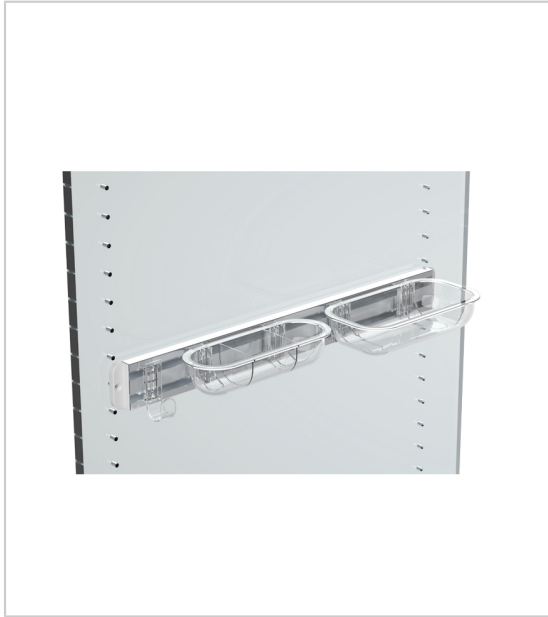

PORTE BACS FIXE

AMBOS

Vide poche fixe équipé de 2 bacs et d'un crochet en plastique transparent.

Support aluminium à fixation latérale.

Livré avec fixations.

2.5.0.0

2.5.0.0

2.5.0.0

RÉFÉRENCE

UNITÉ DE VENTE

470 01810 00010

l'unité

Caractéristiques :

- Décor : Gris alu
- Hauteur : 55 mm
- Largeur : 160 mm
- Matériau : Nylon / Aluminium
- Profondeur : 450 mm

Tarifs valables le 23/04/2024
<https://www.qama.fr/porte-bacs-fixe-p59076>