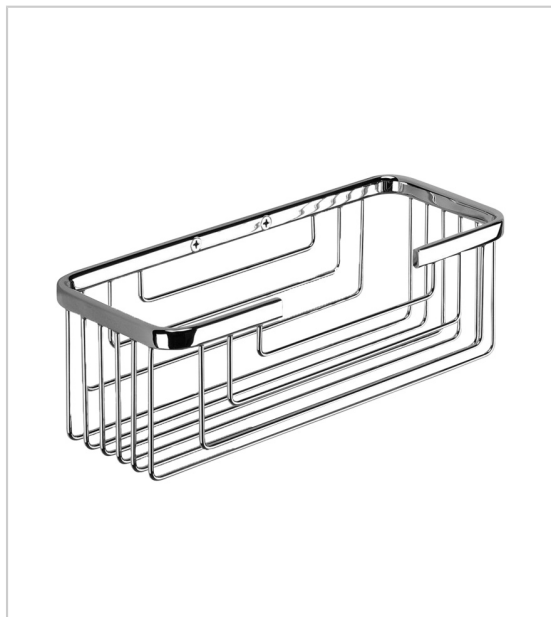

## PORTE ACCESSOIRES DE DOUCHE

OCMEI

Porte objets/savon pour douche, en fil d'acier inoxydable.  
Fixation à visser.

RÉFÉRENCE	DÉCOR	PRIX HT	PRIX TTC	UNITÉ DE VENTE
005 02400 02582	Chromé	69,57 €	83,48 €	l'unité
005 02400 02502	Noir mat	73,71 €	88,45 €	l'unité

### Caractéristiques :

- Hauteur : 86 mm
- Largeur : 252 mm
- Matériau : Acier inoxydable
- Profondeur : 102 mm

Tarifs valables le 24/04/2024  
<https://www.qama.fr/porte-accessoires-de-douche-p65141>

45 000 références  
dont 30 000 disponibles  
en stock