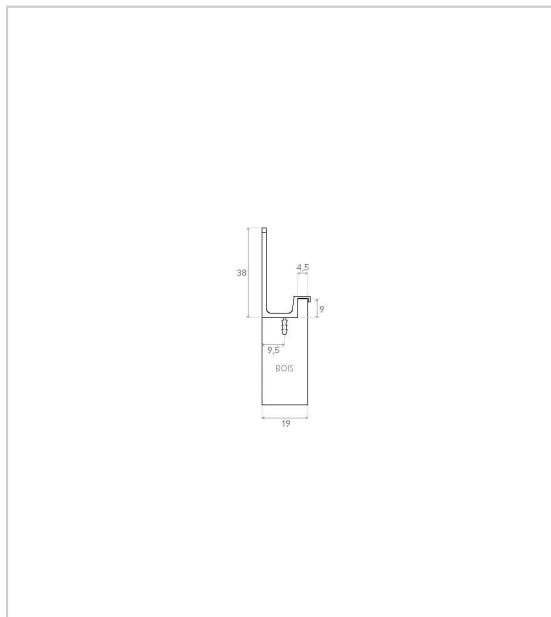

## POIGNÉE PRISE DE MAIN ELY

ITAR

Fixation par queue de sapin

2.5.0.0

2.5.0.0

RÉFÉRENCE	LONGUEUR	LONGUEUR A	UNITÉ DE VENTE
<b>314 76800 15064</b>	150 mm	70 mm	l'unité
<b>314 76800 30064</b>	300 mm	220 mm	l'unité
<b>314 76800 40064</b>	400 mm	320 mm	l'unité
<b>314 76800 35064</b>	350 mm	270 mm	l'unité
<b>314 76800 45064</b>	450 mm	370 mm	l'unité
<b>314 76800 60064</b>	600 mm	520 mm	l'unité
<b>314 76800 70064</b>	700 mm	640 mm	l'unité
<b>314 76800 80064</b>	800 mm	720 mm	l'unité
<b>314 76800 99764</b>	1000 mm	920 mm	l'unité
<b>314 76800 90064</b>	900 mm	820 mm	l'unité
<b>314 76800 99964</b>	1200 mm	1120 mm	l'unité

### Caractéristiques :

- Décor : Inox
- Hauteur : 38 mm
- Largeur : 21 mm
- Matériau : Aluminium
- Pour panneau d'épaisseur : 19 mm

Tarifs valables le 26/04/2024  
<https://www.qama.fr/poignee-prise-de-main-aluminium-p54603>