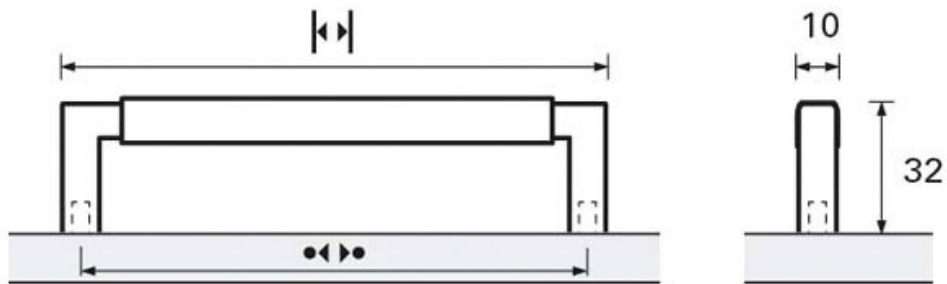

# POIGNÉE GETAFE DISTANCE DE PERÇAGE 224MM

HETTICH

<https://www.qama.fr/poignee-getafe-distance-de-percage-224mm-p29340>

Tel : 02 43 13 49 49

Fax : 02 43 30 26 16

[www.qama.fr](http://www.qama.fr)