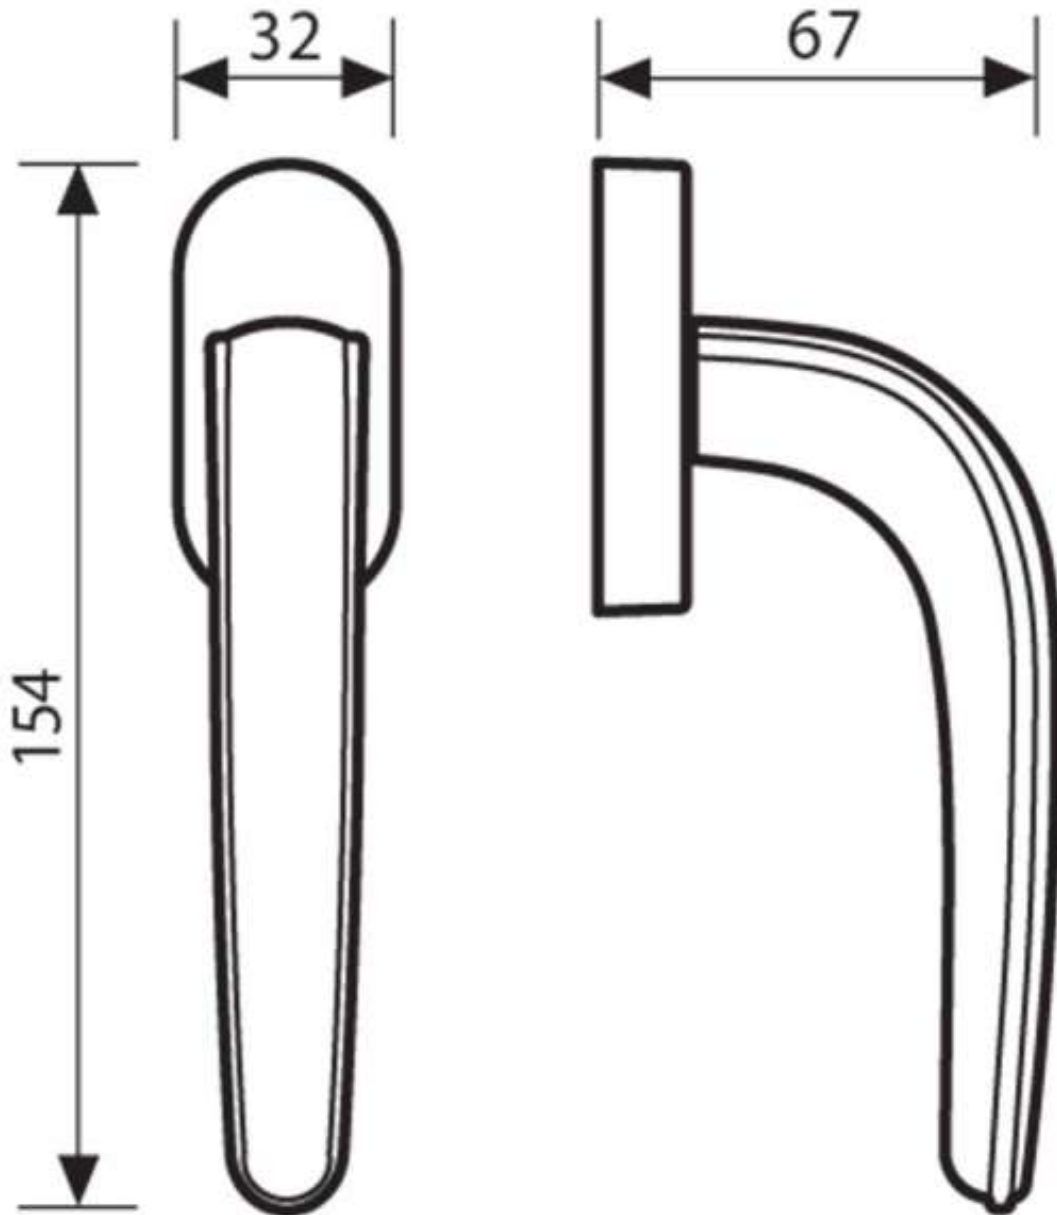

POIGNÉE DE FENÊTRE H1058

VALLI&VALLI

 Valli&Valli
ASSA ABLOY

H 1058 F RS

<https://www.qama.fr/poignee-de-fenetre-h1058-p60701>

Tel : 02 43 13 49 49

Fax : 02 43 30 26 16

www.qama.fr