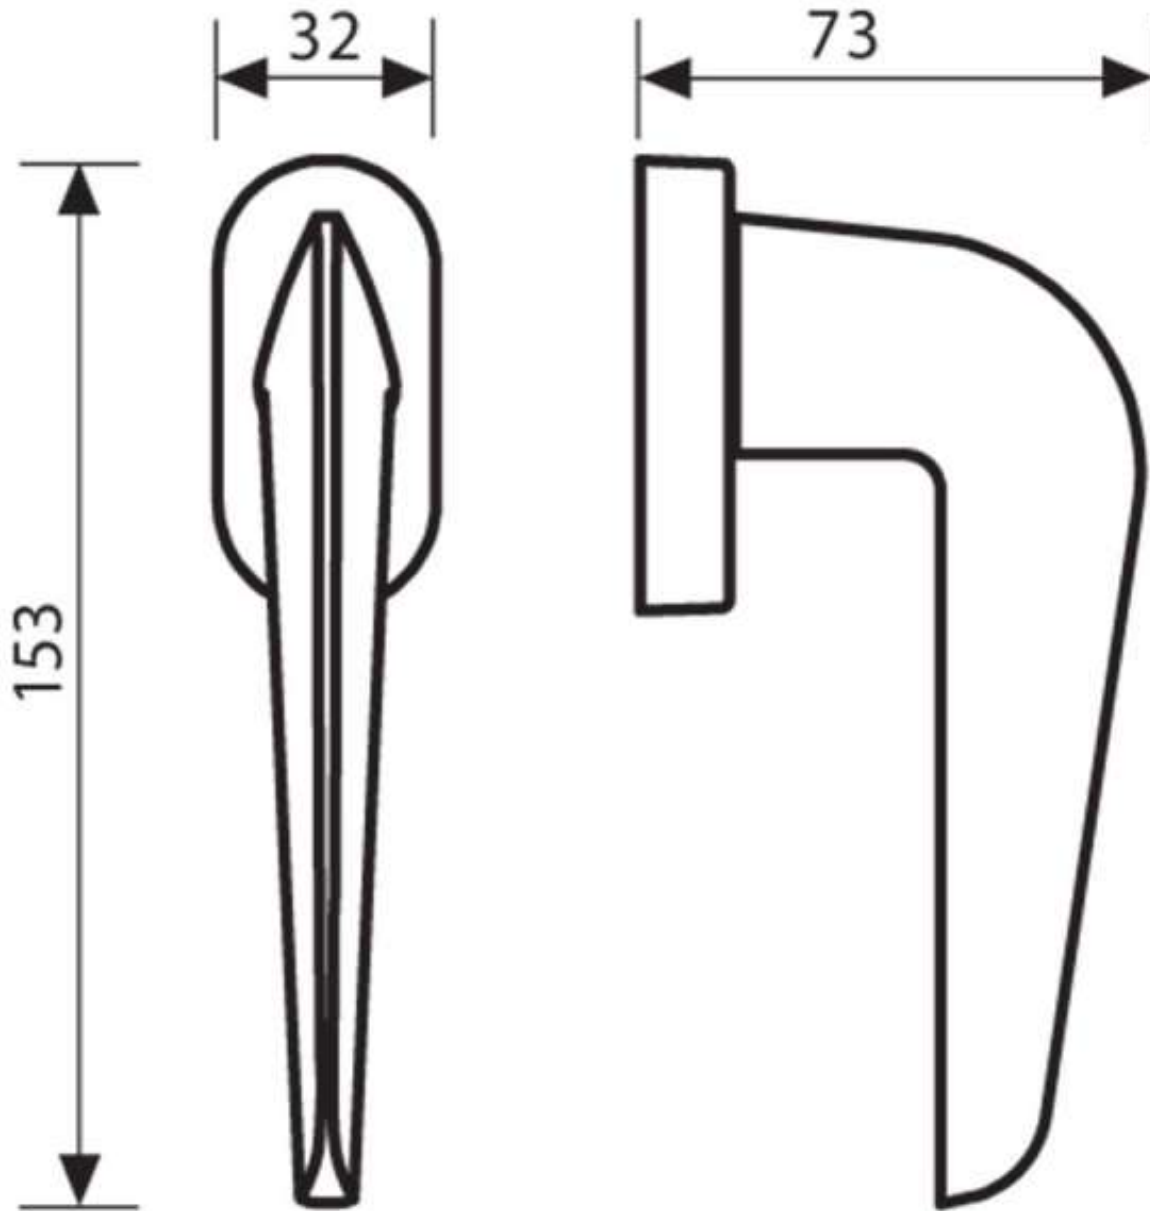

POIGNÉE DE FENÊTRE H1052

VALLI&VALLI

 Valli&Valli
ASSA ABLOY

H 1055 F RS

<https://www.qama.fr/poignee-de-fenetre-h1052-p60712>

Tel : 02 43 13 49 49

Fax : 02 43 30 26 16

www.qama.fr