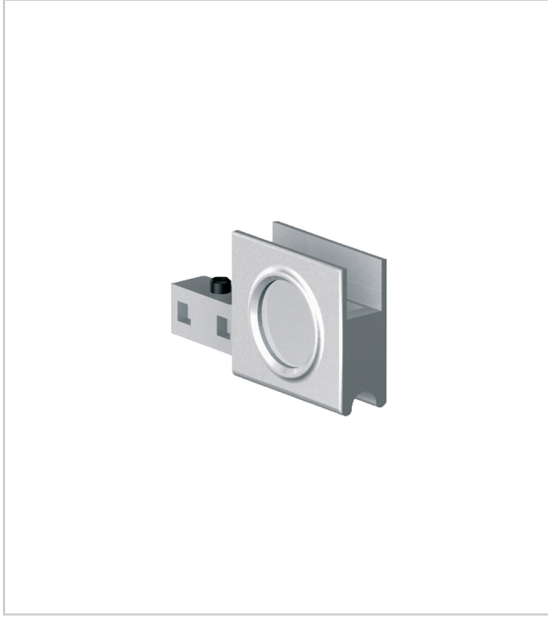

POIGNÉE D'EMBOUT POUR SABOT

VITRIS

RÉFÉRENCE

079 50055 00061

UNITÉ DE VENTE

l'unité

Caractéristiques :

- Décor : Anodisé argent
- Matériau : Plastique
- Pour verre d'épaisseur : 4 à 8 mm