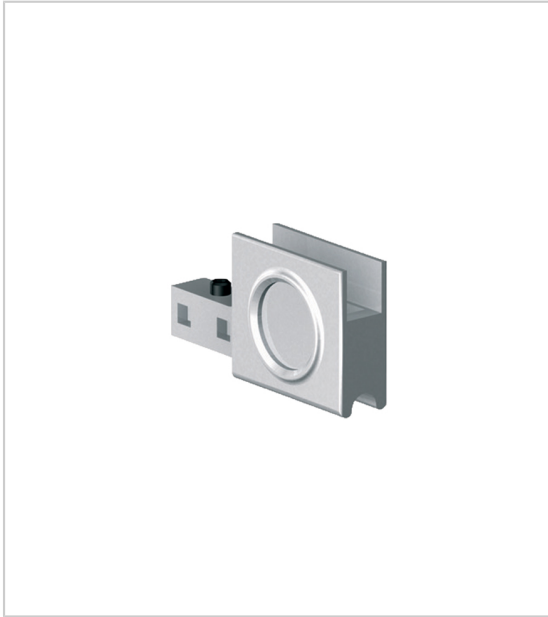

POIGNÉE D'EMBOUT POUR SABOT

VITRIS

RÉFÉRENCE

PRIX HT

PRIX TTC

UNITÉ DE VENTE

079 50055 00061

9,10 €

10,92 €

l'unité

Caractéristiques :

- Décor : Anodisé argent
- Matériau : Plastique
- Pour verre d'épaisseur : 4 à 8 mm

Tarifs valables le 24/04/2024

<https://www.qama.fr/poignee-d-embout-pour-sabot-p65216>