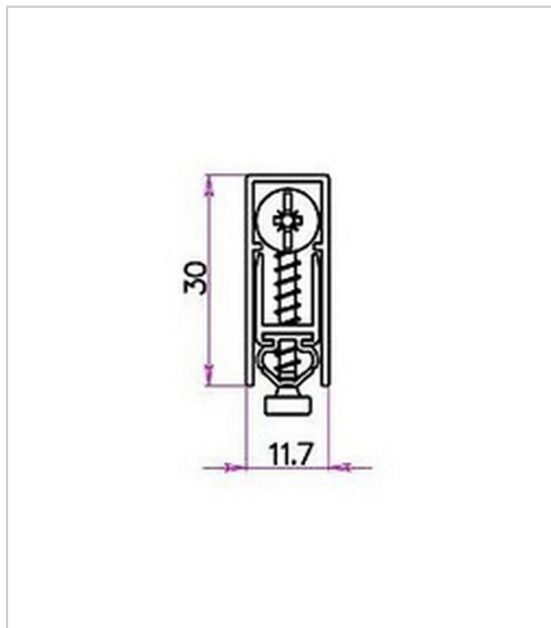

PLINTHE AUTOMATIQUE À ENCASTRER FORME U PA J 200

JUNG ETANCHEITE

Profil U 'Quick Fix'

- Fixation par vis auto-foreuse ou à encastrer
- Épaisseur 12 mm, hauteur 20 mm
- Mécanisme assurant une pression forte et homogène sur toute la largeur de la porte
- Mouvement basculant qui s'adapte automatiquement aux faux niveaux, obture jusqu'à 13 mm d'espace.
- Joint Tubulaire en TPE, auto-extinguible
- Bouton poussoir en laiton, réglable avec un tournevis ou une clé plate de 6. R72

Différentes longueurs :

- 0,73
- 0,83
- 0,93

RÉFÉRENCE	LONGUEUR	UNITÉ DE VENTE
1800089	0.83	l'unité
1800088	0.73	l'unité
1800090	0.93	l'unité

Tarifs valables le 25/04/2024
<https://www.qama.fr/plinthe-automatique-a-encastrer-forme-u-pa-j-200-p61847>