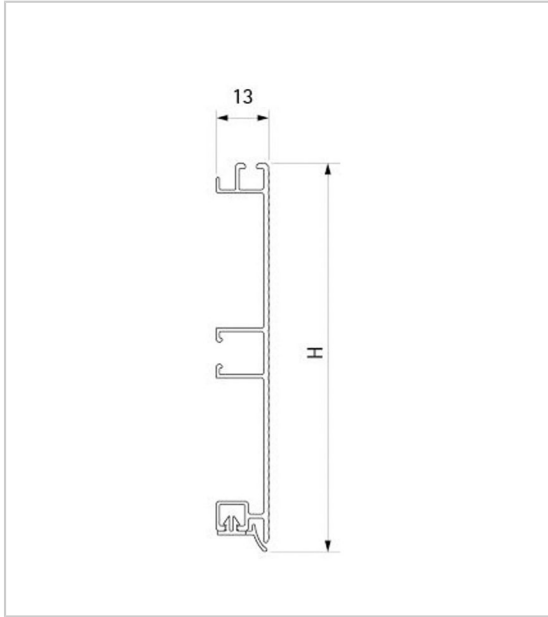

## PLINTHE ALUMINIUM CANNELÉ

VOLPATO

Plinthe avec joint incorporé.  
Aspect cannelé.  
Insensible à l'humidité.

RÉFÉRENCE	HAUTEUR	UNITÉ DE VENTE
379 01000 01261	120 mm	l'unité
379 01000 01561	150 mm	l'unité

### Caractéristiques :

- Décor : Argent
- Epaisseur : 13 mm
- Finition : Anodisé
- Longueur : 4000 mm
- Matériau : Aluminium

Tarifs valables le 18/04/2024  
<https://www.qama.fr/plinthe-aluminium-cannele-p651>