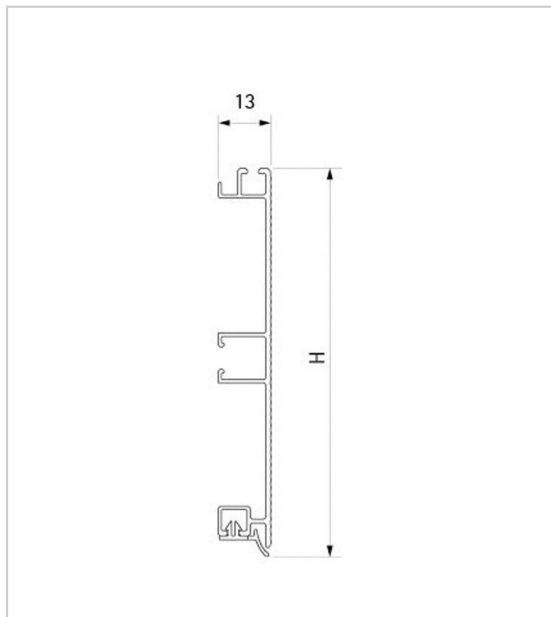

## PLINTHE ALUMINIUM CANNELÉ

VOLPATO

Plinthe avec joint incorporé.

Aspect cannelé.

Insensible à l'humidité.

RÉFÉRENCE	HAUTEUR	PRIX HT	PRIX TTC	UNITÉ DE VENTE
379 01000 01261	120 mm	137,55 €	165,06 €	l'unité
379 01000 01561	150 mm	163,90 €	196,68 €	l'unité

### Caractéristiques :

- Décor : Argent
- Epaisseur : 13 mm
- Finition : Anodisé
- Longueur : 4000 mm
- Matériau : Aluminium

Tarifs valables le 18/04/2024  
<https://www.qama.fr/plinthe-aluminium-cannele-p651>