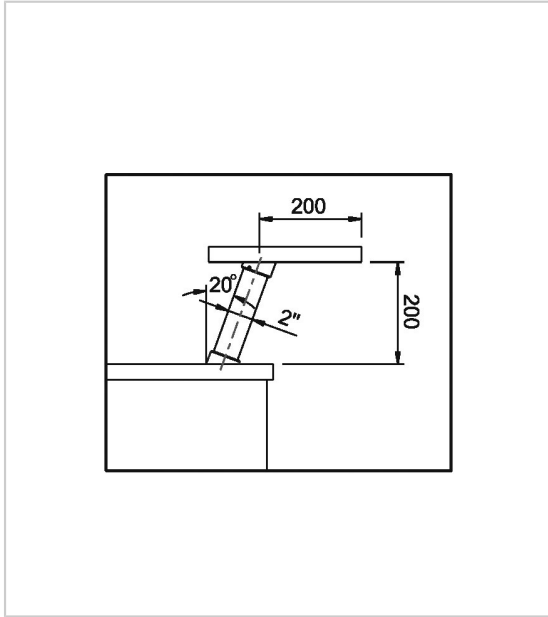

PLATINE POUR CONSOLE DE BAR INCLINÉE

TCASYSYSTEM

Se colle sous plateau verre avec colle UV.

RÉFÉRENCE

UNITÉ DE VENTE

463 19850 10079

l'unité

Caractéristiques :

- Diamètre : 60 mm
- Epaisseur : 2,5 mm
- Matériau : Inox
- Pour plateau : Verre

Tarifs valables le 24/04/2024
<https://www.qama.fr/platine-pour-console-de-bar-inclinee-p59611>

45 000 références
dont 30 000 disponibles
en stock