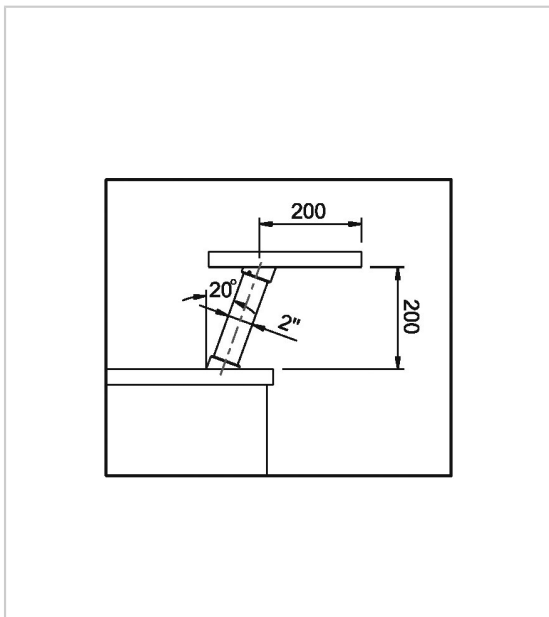

## PLATINE POUR CONSOLE DE BAR INCLINÉE

TCASYSYSTEM

Se colle sous plateau verre avec colle UV.

RÉFÉRENCE

PRIX HT

PRIX TTC

UNITÉ DE VENTE

463 19850 10079

### Caractéristiques :

- Diamètre : 60 mm
- Epaisseur : 2,5 mm
- Matériau : Inox
- Pour plateau : Verre

Tarifs valables le 24/04/2024  
<https://www.qama.fr/platine-pour-console-de-bar-inclinee-p59611>

45 000 références  
dont 30 000 disponibles  
en stock