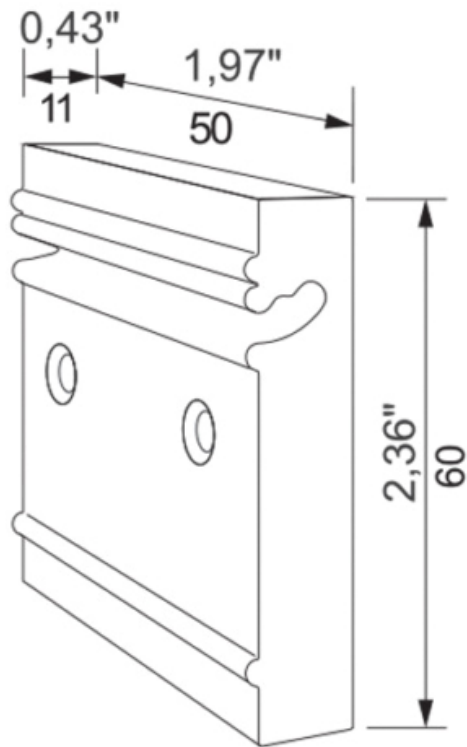

PLATINE INDIVIDUELLE PORTE ACCESSOIRE

ZOBAL

ZOBAL

<https://www.qama.fr/platine-aluminium-p10384>

Tel : 02 43 13 49 49

Fax : 02 43 30 26 16

www.qama.fr