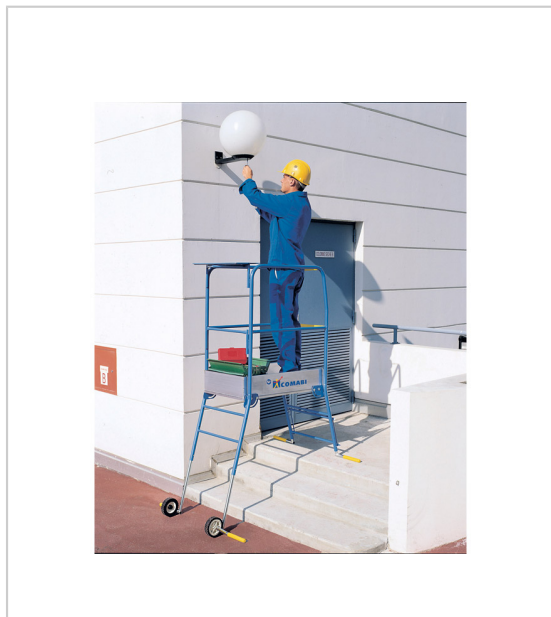

PLATE-FORME INDIVIDUELLE ACIER TETRIS 100

TUBESCA-COMABI

Confort de travail exceptionnel

4 stabilisateurs intégrés repliables et réglables indépendamment

montage rapide

compact, se déplace facilement sur ses 2 roues et se range dans une fourgonnette

passage sous base dégagé (passe au dessus des sanitaires)

sangle amovible côté accès

tablette multi-usages 2 positions

plancher alu/bois : 0,90 x 0,50 m

dimensions replié : 690 x 1105 x 285 mm. Conforme à la norme PIRL NF P 93-353. | Conforme au décret 2004.924.

RÉFÉRENCE

UNITÉ DE VENTE

DP00389

l'unité

Caractéristiques :

- Empattement (m) : 1.68 x 1.32
- Hauteur de travail max (m) : 3
- Hauteur plate-forme (m) : 1.00
- Hauteur repliée (m) : 1.65

Tarifs valables le 09/05/2024
<https://www.qama.fr/plateforme-individuelle-tetris-100-complet-p68131>