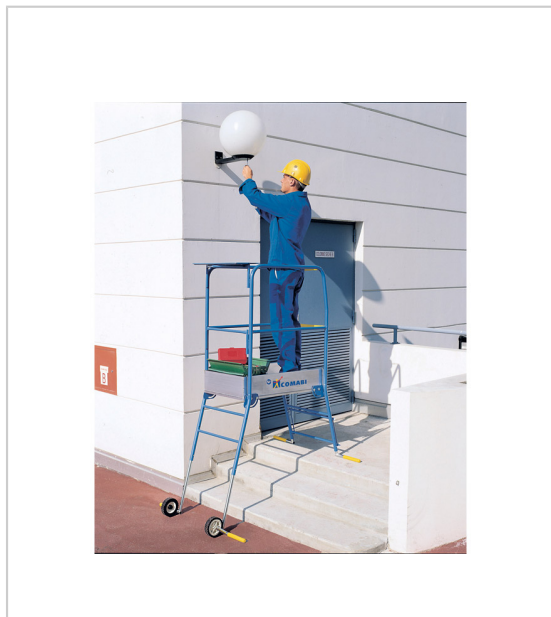

PLATE-FORME INDIVIDUELLE ACIER TETRIS 100

TUBESCA-COMABI

Confort de travail exceptionnel

4 stabilisateurs intégrés repliables et réglables indépendamment

montage rapide

compact, se déplace facilement sur ses 2 roues et se range dans une fourgonnette

passage sous base dégagé (passe au dessus des sanitaires)

sangle amovible côté accès

tablette multi-usages 2 positions

plancher alu/bois : 0,90 x 0,50 m

dimensions replié : 690 x 1105 x 285 mm. Conforme à la norme PIRL NF P 93-353. | Conforme au décret 2004.924.

- Empattement (m) : 1.68 x 1.32
- Hauteur de travail max (m) : 3
- Hauteur plate-forme (m) : 1.00
- Hauteur repliée (m) : 1.65

Tarifs valables le 30/04/2025
<http://www.qama.fr/plateforme-individuelle-tetris-100-complet-p68131>