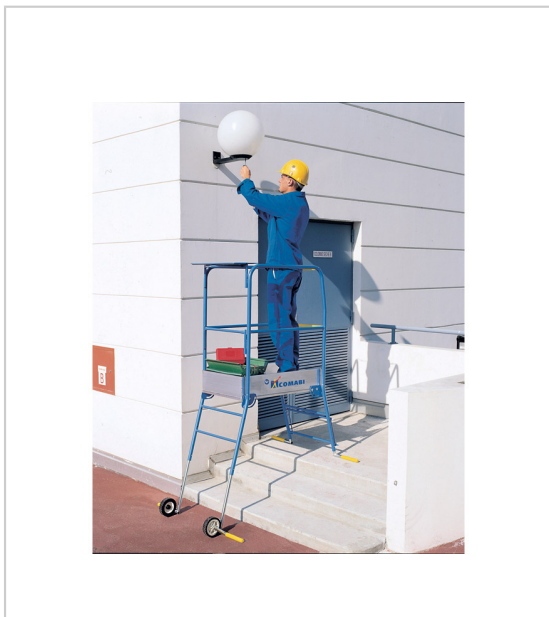

PLATE-FORME INDIVIDUELLE ACIER TETRIS 100

TUBESCA-COMABI

Confort de travail exceptionnel

4 stabilisateurs intégrés repliables et réglables indépendamment

montage rapide

compact, se déplace facilement sur ses 2 roues et se range dans une fourgonnette

passage sous base dégagé (passe au dessus des sanitaires)

sangle amovible côté accès

tablette multi-usages 2 positions

plancher alu/bois : 0,90 x 0,50 m

dimensions replié : 690 x 1105 x 285 mm. Conforme à la norme PIRL NF P 93-353. | Conforme au décret 2004.924.

- Empattement (m) : 1.68 x 1.32
- Hauteur de travail max (m) : 3
- Hauteur plate-forme (m) : 1.00
- Hauteur repliée (m) : 1.65

Tarifs valables le 09/05/2024
<https://www.qama.fr/plateforme-individuelle-tetris-100-complet-p68131>