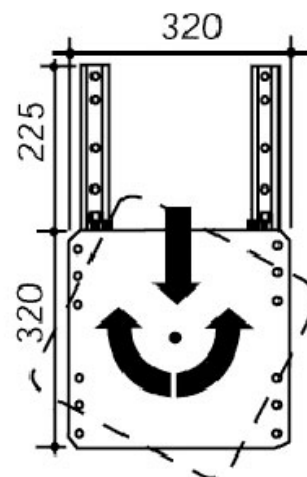

FORCE 40 Kg

FORCE 70 Kg

<https://www.qama.fr/plateau-television-p4674>