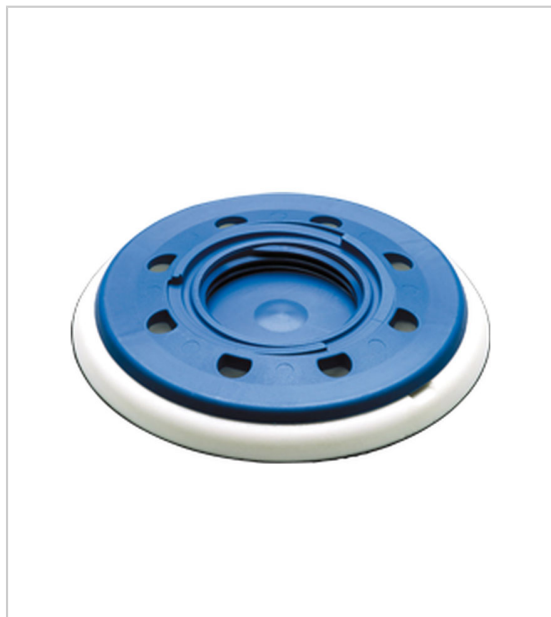

PLATEAU DE PONÇAGE FASTFIX Ø 125MM MULTI JETSTREAM 2

FESTOOL

Pour RO 125 FEQ; structure élastique; pour courbes et arrondis prononcés; filetage de raccordement FastFix

RÉFÉRENCE	MODÈLE	PRIX HT	PRIX TTC	UNITÉ DE VENTE
7740005	Dur	107,03 €	128,44 €	l'unité
7740007	Super mou	167,90 €	201,48 €	l'unité

Caractéristiques :

- Diamètre : 125 mm

Tarifs valables le 01/05/2024
<https://www.qama.fr/plateau-de-poncage-fastfix-festool-d125-mm-dur-p62314>

45 000 références
dont 30 000 disponibles
en stock

Livraison offerte
dès 79€ HT d'achat