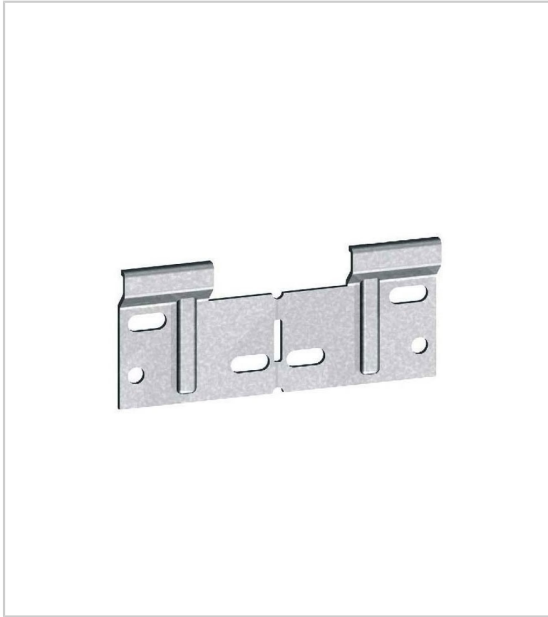

PLAQUE MURALE SÉCABLE

CAMAR

Plaqué en acier zingué sécable.

Charge maximale admissible : 920N

RÉFÉRENCE

UNITÉ DE VENTE

040 08900 10083

l'unité

Caractéristiques :

- Largeur : 114 mm

Tarifs valables le 25/04/2024
<https://www.qama.fr/plaque-murale-secable-p7889>

45 000 références
dont 30 000 disponibles
en stock

Livraison offerte
dès 79€ HT d'achat