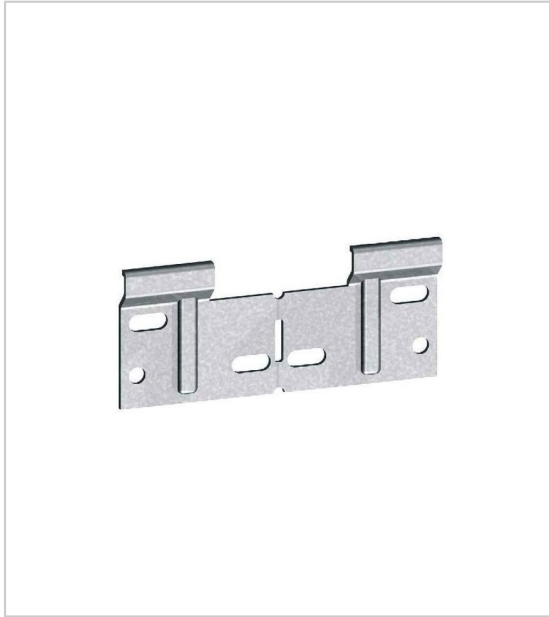

PLAQUE MURALE SÉCABLE

CAMAR

Plaque en acier zingué sécable.

Charge maximale admissible : 920N

RÉFÉRENCE	PRIX HT	PRIX TTC	UNITÉ DE VENTE
040 08900 10083	1,68 €	2,02 €	l'unité

Caractéristiques :

- Largeur : 114 mm