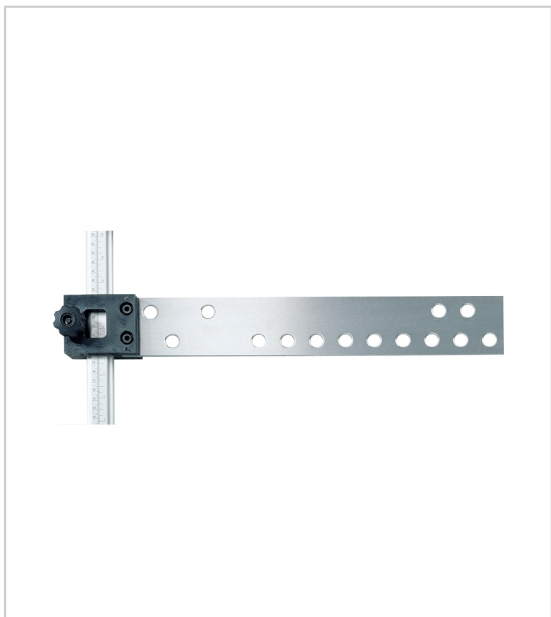

## PLAQUE DE PERÇAGE ACCURA

HETTICH

Corps de perçage Accura pour systèmes de coulisse.

Utilisation pour tous les types de coulisses de la gamme Hettich

A combiner avec le rail Accura. Permet de se caler à l'entrée du caisson monté ou démonté et de pré-perçer (à l'aide d'une mèche à douille en option), les trous en système 32 dans la profondeur du caisson/meuble, afin de visser rapidement toutes les coulisses de gamme Quadro, Actro, KA et FR.

### Caractéristiques :

- Matériau : Aluminium / Plastique

Tarifs valables le 23/04/2024  
<https://www.qama.fr/plaque-de-percage-accura-p22793>

45 000 références  
dont 30 000 disponibles  
en stock

Livraison offerte  
dès 79€ HT d'achat