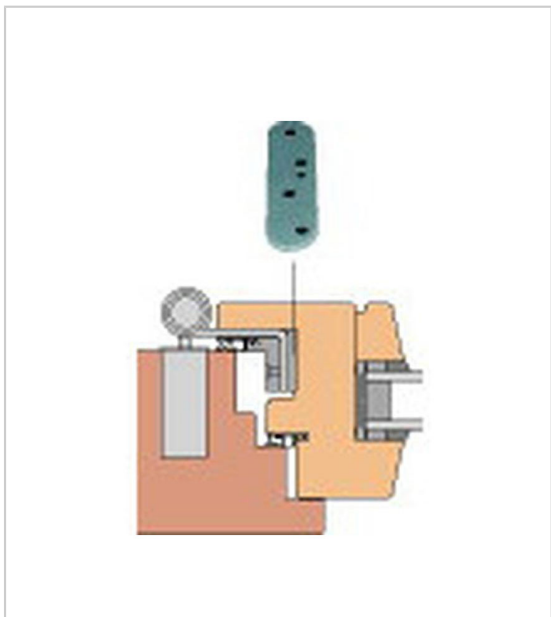

PLAQUE DE DISTANCE POUR DUPLEX 320

HEINE & SOHN

Plaque de distance pour Duplex 320

En gris

Épaisseur 3 mm

RÉFÉRENCE

0680017

UNITÉ DE VENTE

l'unité

Tarifs valables le 25/04/2024
<https://www.qama.fr/plaque-de-distance-pour-duplex-320-p61467>

45 000 références
dont 30 000 disponibles
en stock

Livraison offerte
dès 79€ HT d'achat

Toute commande passée
avant 15h est expédiée
le jour même