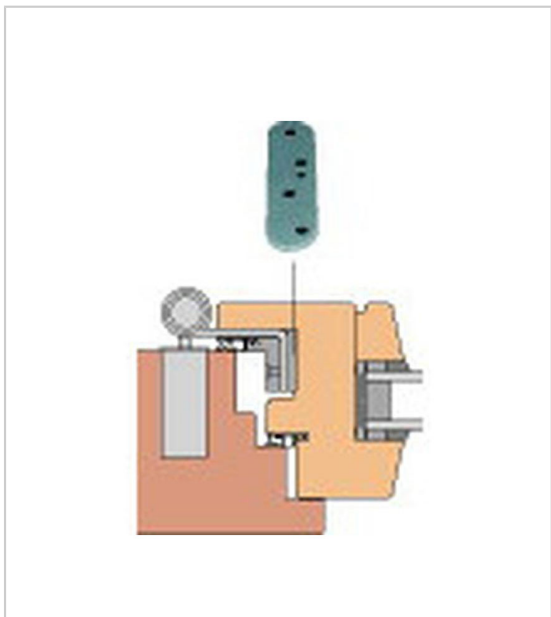

PLAQUE DE DISTANCE POUR DUPLEX 320

HEINE & SOHN

Plaque de distance pour Duplex 320

En gris

Épaisseur 3 mm

RÉFÉRENCE

PRIX HT

PRIX TTC