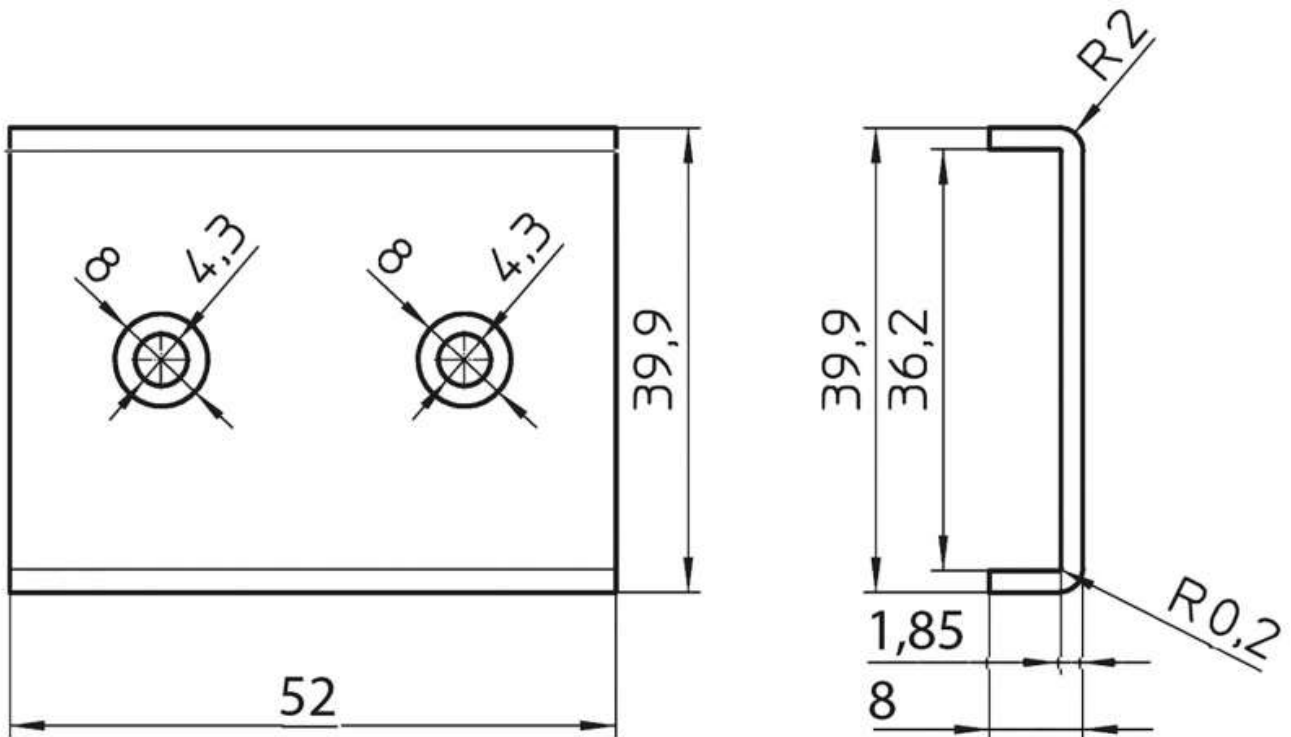

PLAQUE D'ASSEMBLAGE POUR PATÈRES SUR LICE

SIRO

SIRO[®]
DESIGNS

<https://www.qama.fr/plaque-d-assemblage-pour-patere-sur-lisse-p60668>

Tel : 02 43 13 49 49

Fax : 02 43 30 26 16

www.qama.fr

PLAQUE D'ASSEMBLAGE POUR PATÈRES SUR LICE

SIRO

SIRO[®]
DESIGNS

<https://www.qama.fr/plaque-d-assemblage-pour-patere-sur-lisse-p60668>

Tel : 02 43 13 49 49

Fax : 02 43 30 26 16

www.qama.fr