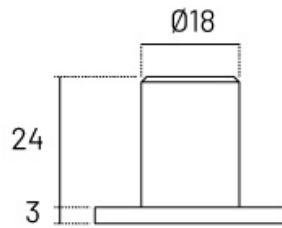

PIVOTS HAUT/BAS POUR PORTE BOIS 65KG

ITAR

<https://www.qama.fr/pivots-haut-bas-pour-porte-bois-65kg-p65139>

Tel : 02 43 13 49 49

Fax : 02 43 30 26 16

www.qama.fr