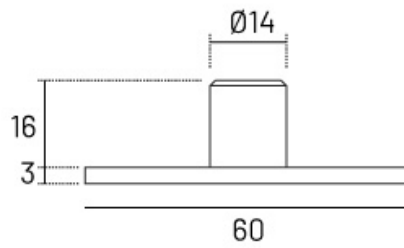

PIVOTS HAUT/BAS POUR PORTE BOIS 65KG

ITAR

<https://www.qama.fr/pivots-haut-bas-pour-porte-bois-65kg-p65139>

Tel : 02 43 13 49 49

Fax : 02 43 30 26 16

www.qama.fr