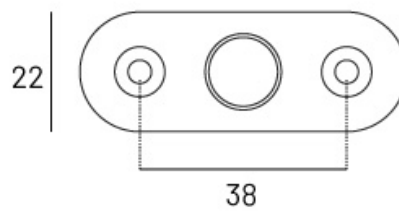

PIVOTS HAUT/BAS POUR PORTE BOIS 65KG

ITAR

<https://www.qama.fr/pivots-haut-bas-pour-porte-bois-65kg-p65139>

Tel : 02 43 13 49 49

Fax : 02 43 30 26 16

www.qama.fr