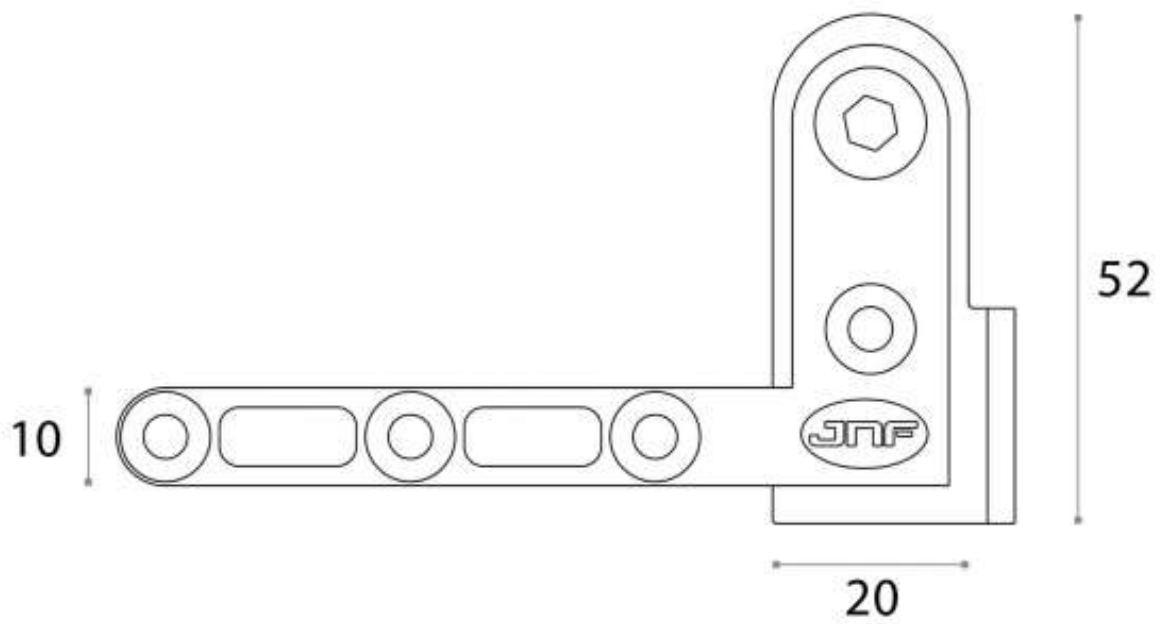

PIVOT HAUT/BAS POUR PORTE BOIS 40KG

ITAR

<https://www.qama.fr/pivot-haut-bas-porte-bois-p60621>

Tel : 02 43 13 49 49

Fax : 02 43 30 26 16

www.qama.fr