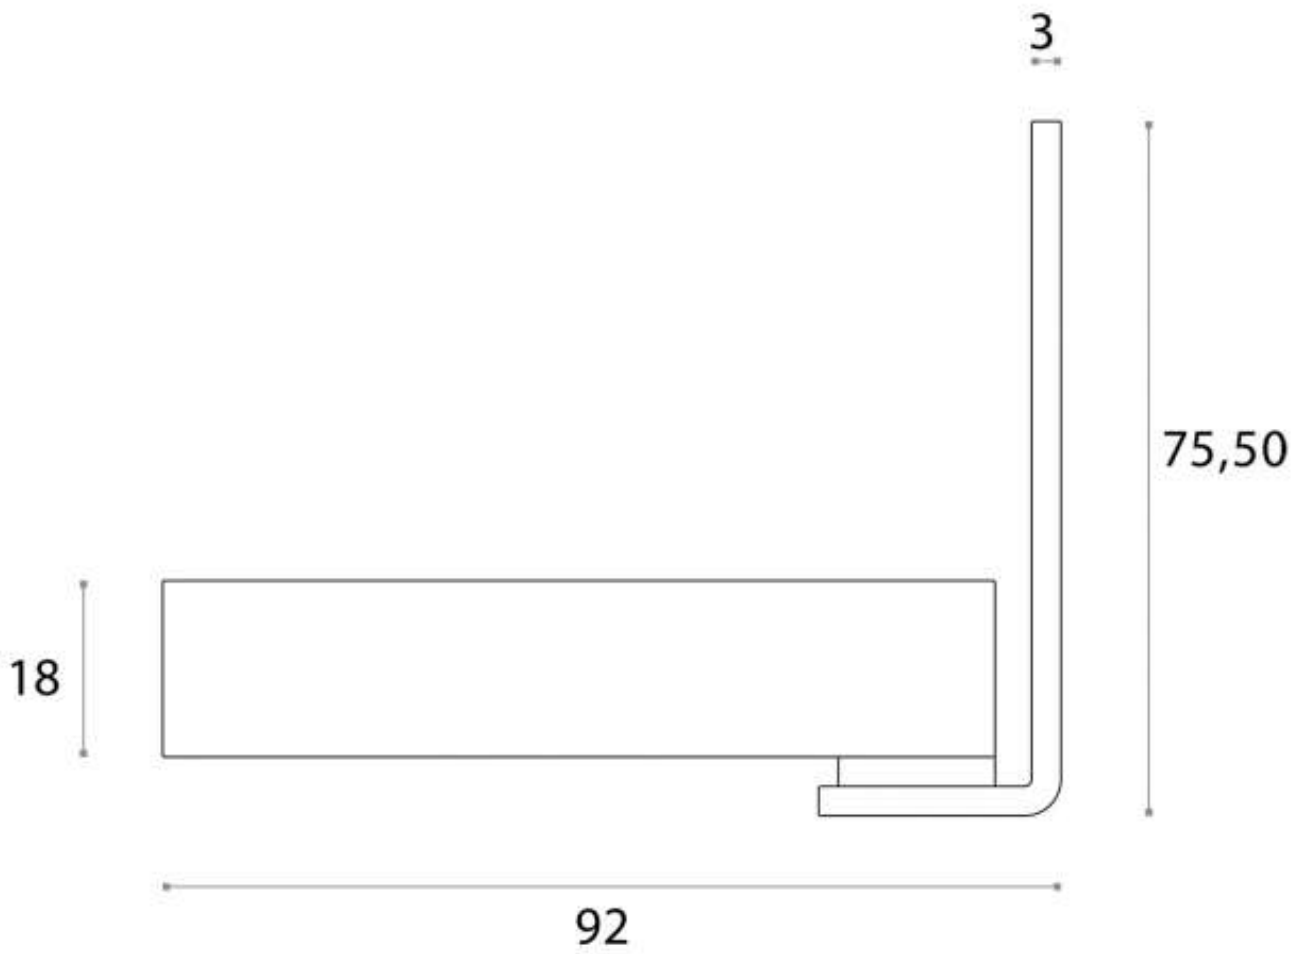

PIVOT HAUT/BAS POUR PORTE BOIS 40KG

ITAR

<https://www.qama.fr/pivot-haut-bas-porte-bois-p60621>

Tel : 02 43 13 49 49

Fax : 02 43 30 26 16

www.qama.fr