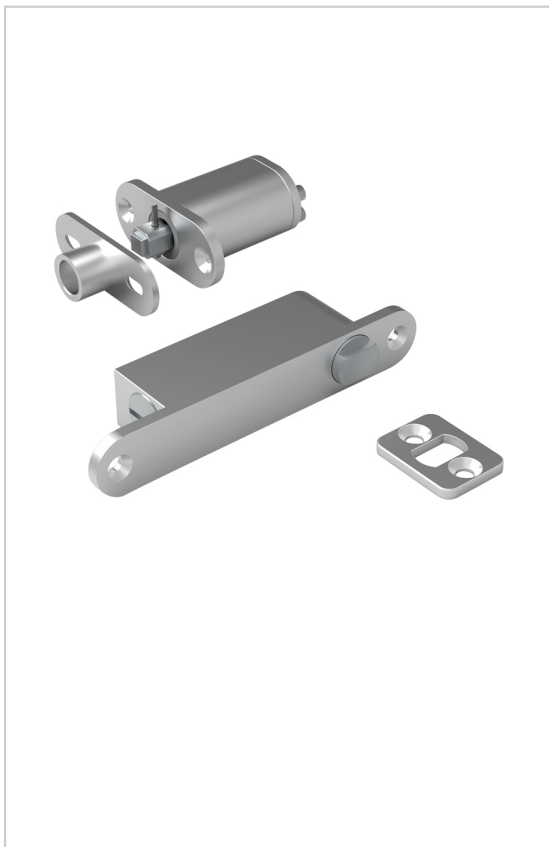

PIVOT HAUT-BAS INVISIBLE PIVOTICA POUR PORTE BOIS

ARLU

La charnière pivotante PIVOTICA est un système invisible à monter dans la porte (haut et bas).

Grâce à ses dimensions compactes, elle est simple à monter et convient pour des portes pivotantes à hauteur plafond (portes toute hauteur).

Ce système de pivot innovant permet de choisir le point de rotation de la porte (à une distance minimum de 40 mm de l'extrémité de la porte) ; ainsi on peut faire pivoter des portes larges par le milieu, et il convient tant pour des portes gauches que droites.

Cette charnière pivot ne nécessite plus d'encadrement, on peut aligner la porte avec le mur.

Elle permet une ouverture dans les deux sens avec positionnement fixe de la porte à + ou - 90°.

Convient pour les enfants (ouverture facile).

la paire

Caractéristiques :

- Charge maxi : 45 kg
- Décor : Inox / Brossé
- Matériau : Inox / Aluminium
- Pour porte d'épaisseur mini : 40 mm
- Pour porte de hauteur maxi : 3000 mm
- Pour porte largeur maxi : 1500 mm