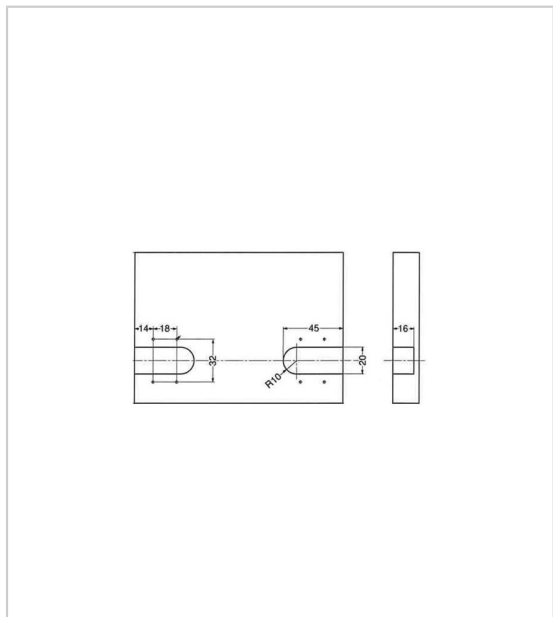

PIVOT D'ABATTANT SUR AMORTISSEUR

SUGATSUNE

Pivot encastrable pour abattant de coffre.

Encastrement : 45 x 20 mm.

Un amortisseur freine la fermeture de l'abattant évitant le pincement des doigts.

Vendu par paire.

RÉFÉRENCE

UNITÉ DE VENTE

109 22000 00002

la paire

Caractéristiques :

- Amortisseur : Avec
- Décor : Noir
- Profondeur : 16 mm

Tarifs valables le 19/04/2024
<https://www.qama.fr/pivot-d-abattant-sur-amortisseur-p10257>