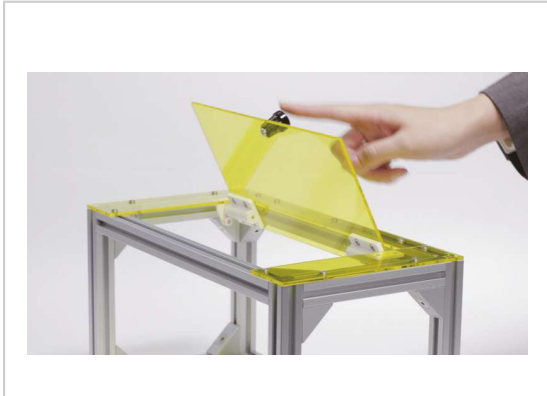

PIVOT D'ABATTANT

SUGATSUNE

Pivot avec amortisseur intégré.

Idéal pour les couvercles et caches de petits format.

RÉFÉRENCE	MONTAGE	UNITÉ DE VENTE
109 17250 00102	Latéral	la paire
109 17250 00202	Sous tablette	la paire

Caractéristiques :

- Charge : 800 g
- Décor : Noir
- Largeur : 32 mm
- Longueur : 43 mm

Tarifs valables le 24/04/2024
<https://www.qama.fr/pivot-d-abattant-p60844>

45 000 références
dont 30 000 disponibles
en stock