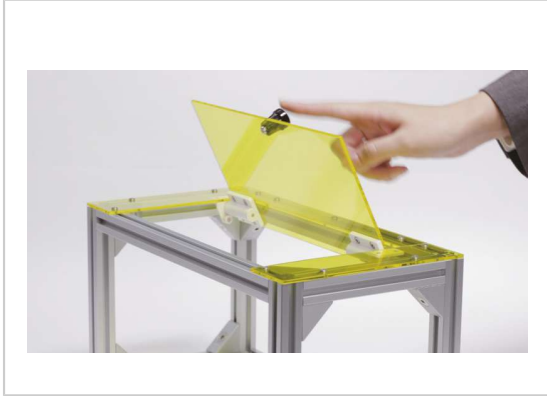

PIVOT D'ABATTANT

SUGATSUNE

Pivot avec amortisseur intégré.

Idéal pour les couvercles et caches de petits format.

RÉFÉRENCE	MONTAGE	UNITÉ DE VENTE
109 17250 00102	Latéral	la paire
109 17250 00202	Sous tablette	la paire

Caractéristiques :

- Charge : 800 g
- Décor : Noir
- Largeur : 32 mm
- Longueur : 43 mm

Tarifs valables le 30/04/2025
<http://www.qama.fr/pivot-d-abattant-p60844>

45 000 références
dont 30 000 disponibles
en stock