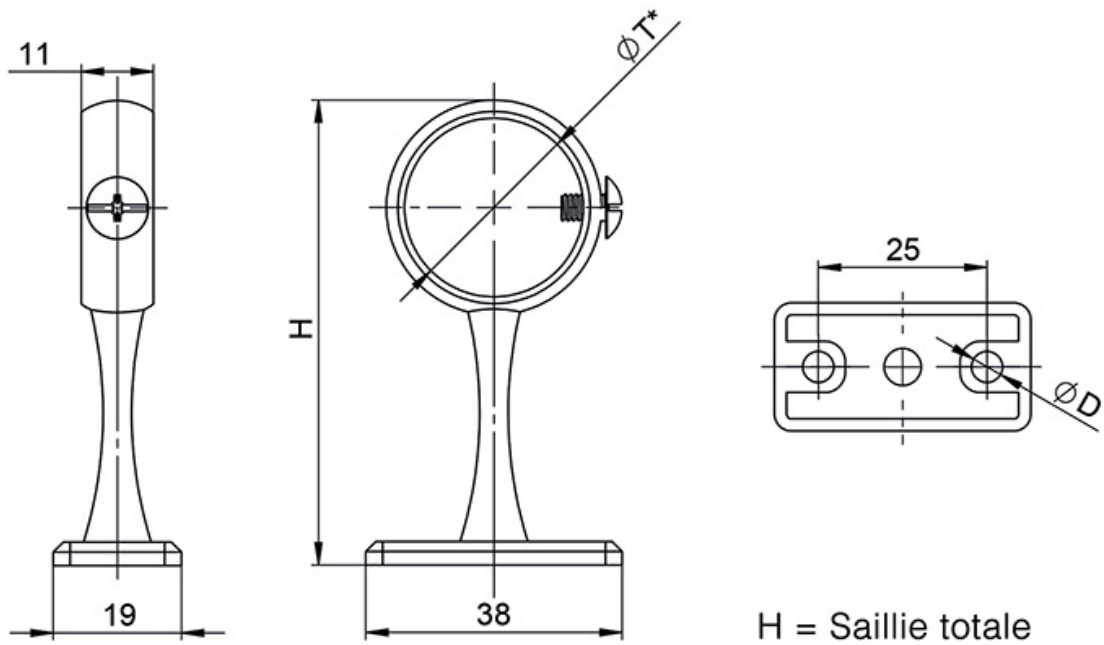

PITON SUR PLATINE POUR TUBE ALU NOIR

DUVAL-BILCOCQ

<https://www.qama.fr/piton-sur-platine-pour-tube-alu-noir-p65156>

Tel : 02 43 13 49 49

Fax : 02 43 30 26 16

www.qama.fr