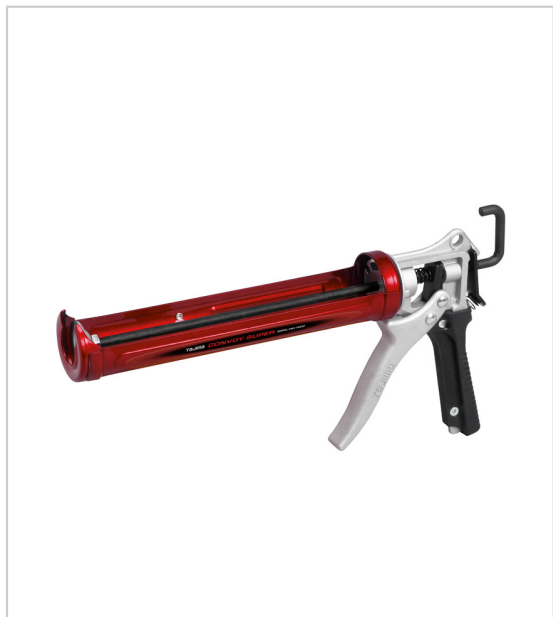

## PISTOLET EXTRUDEUR 310ML CONVOY PLUS

TAJIMA

Pistolet destiné à un usage professionnel intensif  
poignée en aluminium injectée à forte démultiplication  
corps rotatif à 360°  
double transmission  
système "stop goutte" : pression relâchée sur le fond de la cartouche  
pointe pour déboucher les buses.

RÉFÉRENCE

UNITÉ DE VENTE

DP03140

l'unité

### Caractéristiques :

- Convient à : cartouche de mastic 310 ml

Tarifs valables le 28/04/2024  
<https://www.qama.fr/pistolet-extrudeur-310ml-convoy-plus-p67677>

45 000 références  
dont 30 000 disponibles  
en stock