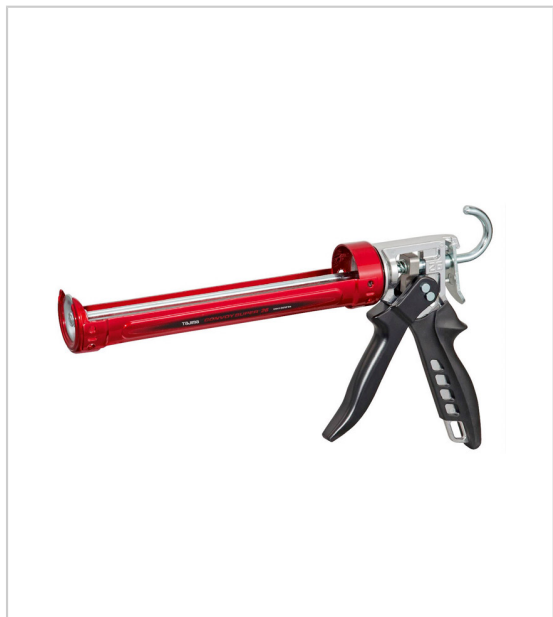

PISTOLET EXTRUDEUR 310 ML SPECIAL RESINE

TAJIMA

Pour cartouches de 310 ml

très forte démultiplication de la force d'extrusion

ratio puissance 3,5 fois supérieur aux pistolets CONVOY classique : 26:1 contre 7:1

corps et soudures renforcés

mécanisme extrêmement souple

poignée confort maximum.

RÉFÉRENCE

UNITÉ DE VENTE

DP03141

l'unité

Caractéristiques :

- Convient à : cartouche de résine 310 ml

Tarifs valables le 27/04/2024

<https://www.qama.fr/pistolet-extrudeur-310-ml-special-resine-p67932>

45 000 références
dont 30 000 disponibles
en stock

Livraison offerte
dès 79€ HT d'achat