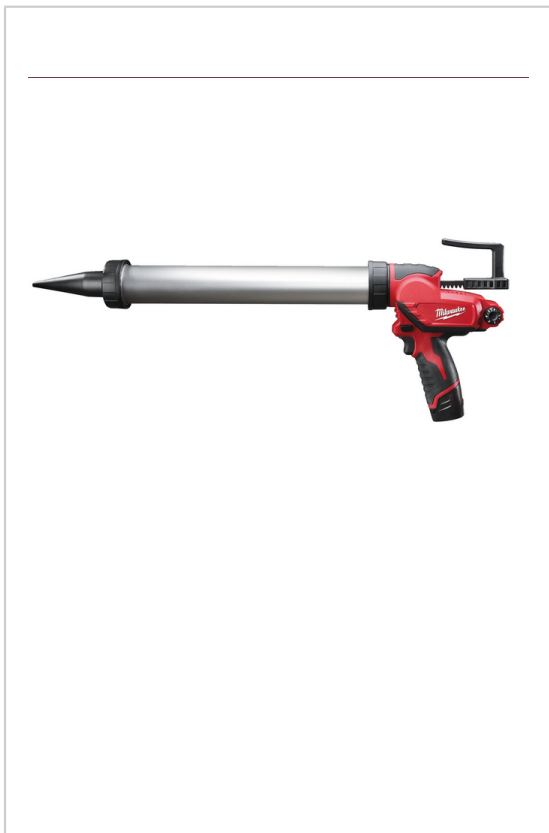

PISTOLET À COLLE 600ML M12™-4933441670

MILWAUKEE

Jusqu'à 1780 Nm de force de poussée

Tube alu pour cartouche de 600ml

Performances optimisées pour les colles à basse température

Anti-goutte automatique en fin de pression, clip d'accrochage

Variateur + molette 6 vitesses pour un contrôle plus précis et constant

Nouveau piston assurant un débit constant et une extrusion complète

Gestion individuelle des cellules pour une batterie 100% chargée optimisant ainsi sa durée de vie et son autonomie

Indicateur de charge

La batterie REDLITHIUM™ protège l'outil et la batterie contre les surchauffes et les surcharges pour une meilleure autonomie et une durée de vie plus longue de l'ensemble.

Système de batterie flexible: fonctionne avec toutes les batteries MILWAUKEE® M12™