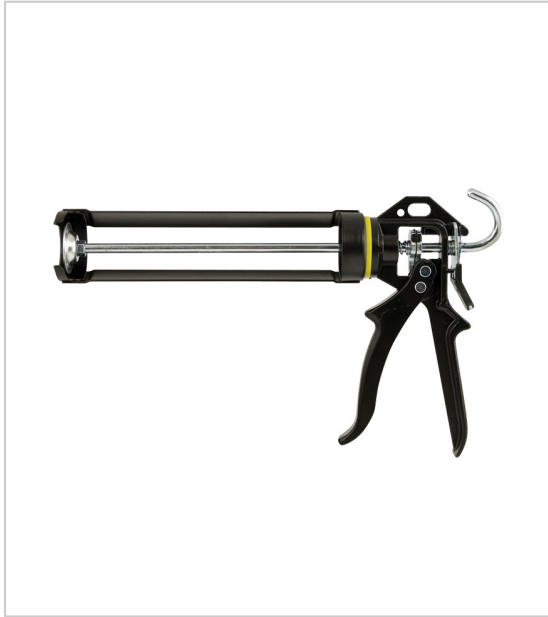

PISTOLET À CARTOUCHE PROFESSIONNEL

RECTAVIT

Pistolet super solide à squelette métallique.

RÉFÉRENCE

UNITÉ DE VENTE

987 20071 00000

l'unité

Caractéristiques :