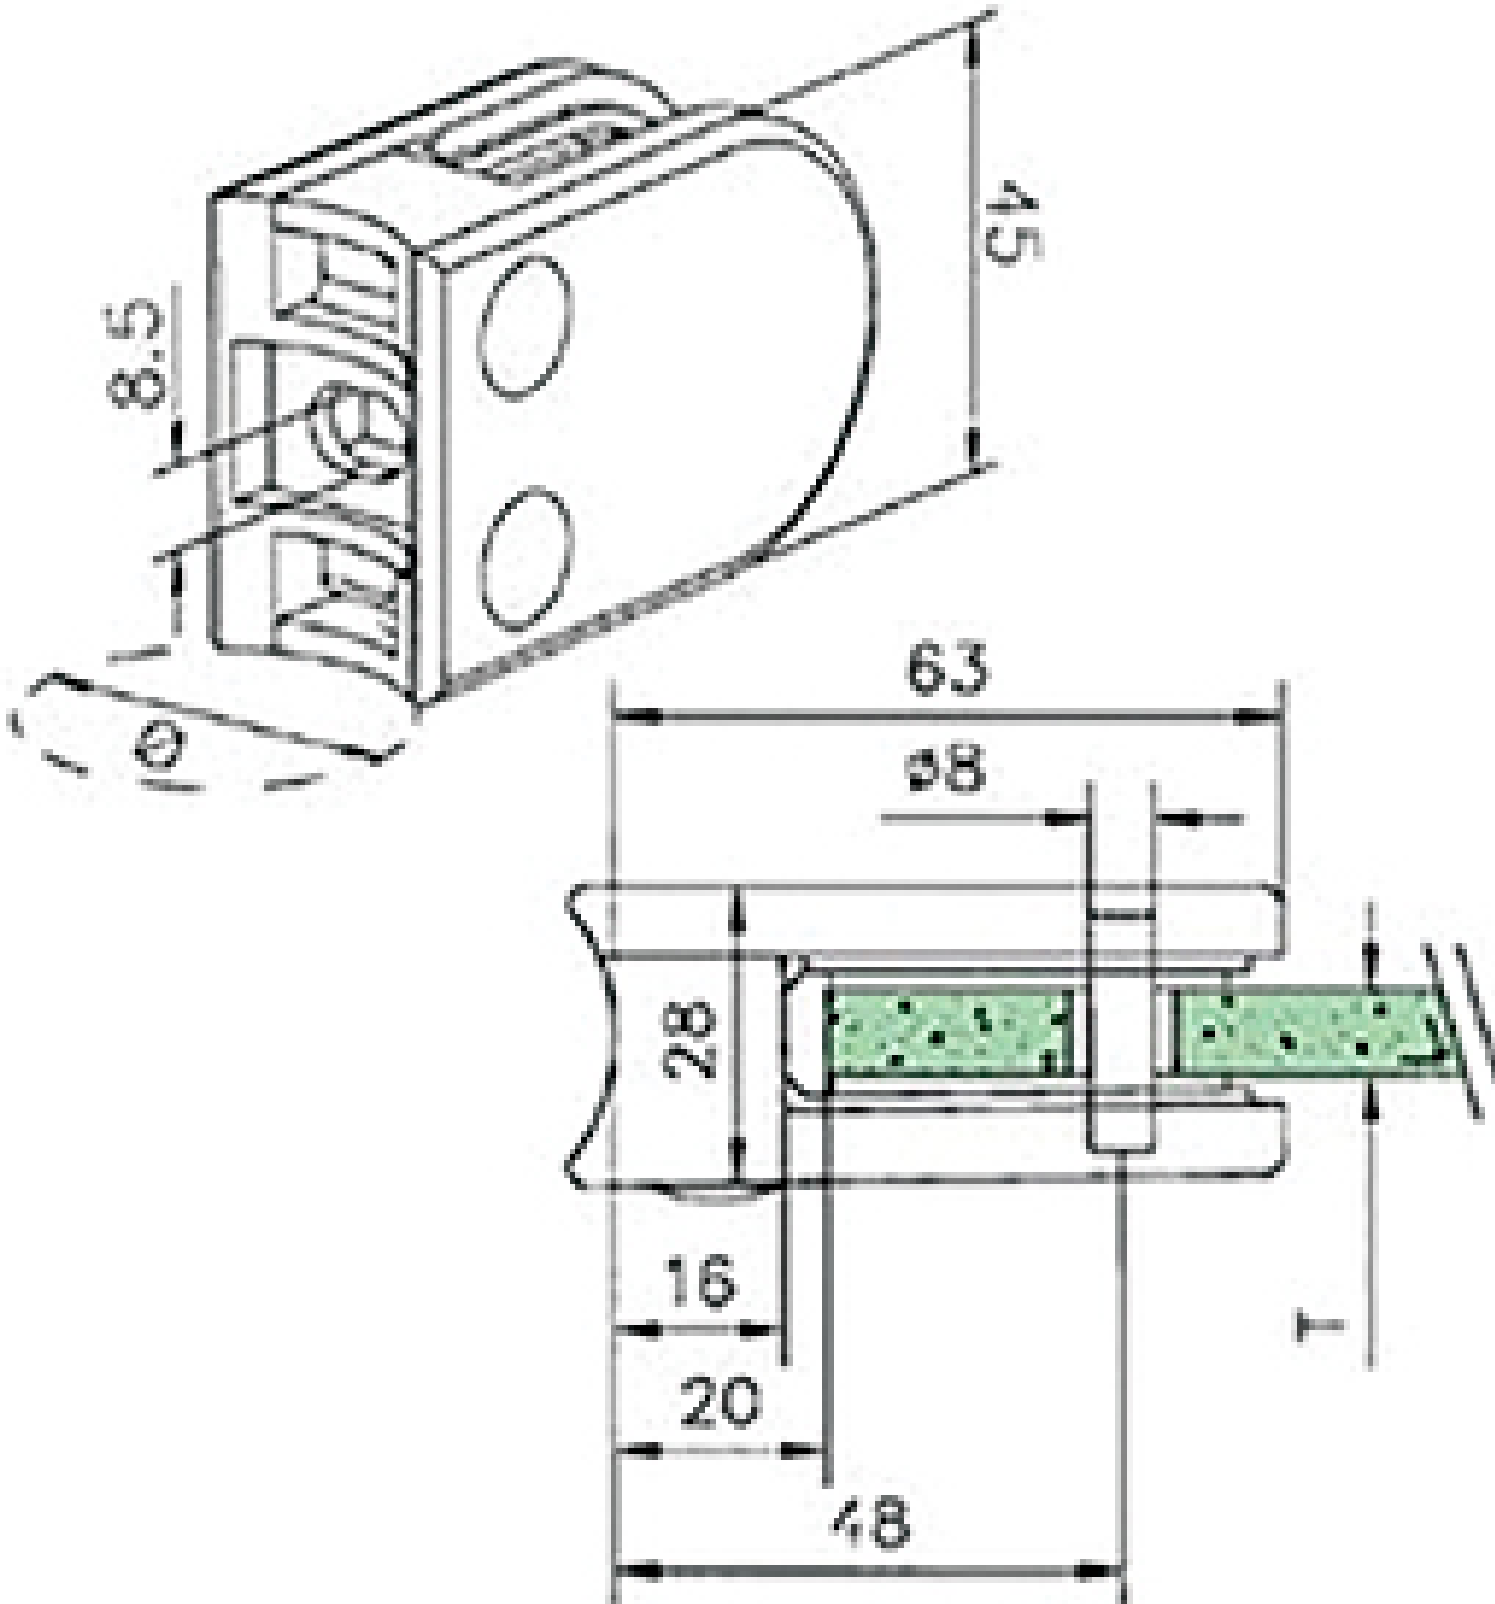

PINCE VERRE POUR POTEAU TUBE

ITAR

<https://www.qama.fr/pince-verre-pour-tube-p60300>

Tel : 02 43 13 49 49

Fax : 02 43 30 26 16

www.qama.fr