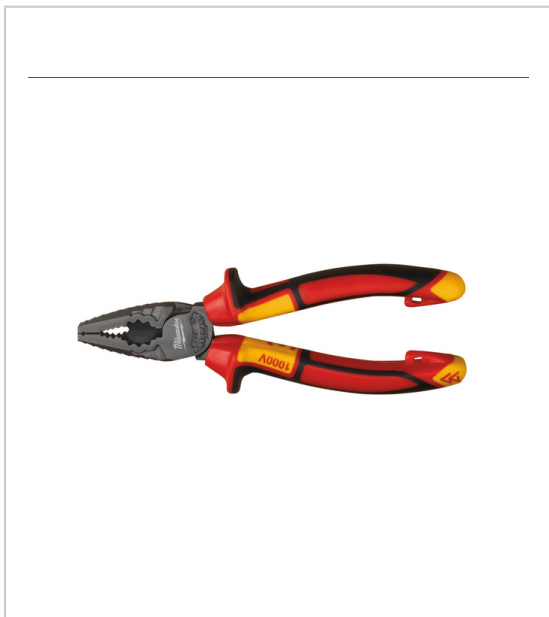

PINCE UNIVERSELLE VDE-4932464571

MILWAUKEE

VDE Combination Plier 165mm

PINCE UNIVERSELLE VDE

Article Number : 4932464571

Capacité de coupe cable Al & Cu [Max. Ø mm] : 10

Capacité de coupe cable dur 1800N/mm² [Max. Ø mm] : 2

UNITÉ DE VENTE

928 64571 00000

41,09 €

49,31 €

l'unité

Tarifs valables le 03/06/2024

<https://www.qama.fr/pince-universelle-vde-4932464571-p69798>

45 000 références
dont 30 000 disponibles
en stock