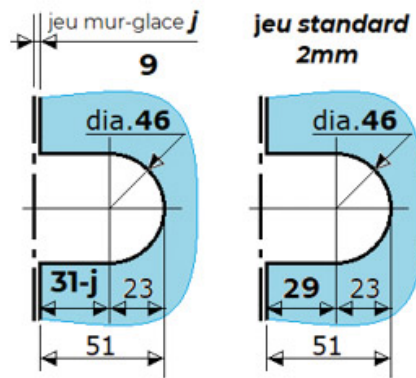

PINCE MINIMA GLACE / GLACE 90°

ADLER

<https://www.qama.fr/pince-minima-glace---glace-90deg-p64783>

Tel : 02 43 13 49 49

Fax : 02 43 30 26 16

www.qama.fr

PINCE MINIMA GLACE / GLACE 90°

ADLER

<https://www.qama.fr/pince-minima-glace---glace-90deg-p64783>

Tel : 02 43 13 49 49

Fax : 02 43 30 26 16

www.qama.fr

PINCE MINIMA GLACE / GLACE 90°

ADLER

<https://www.qama.fr/pince-minima-glace---glace-90deg-p64783>