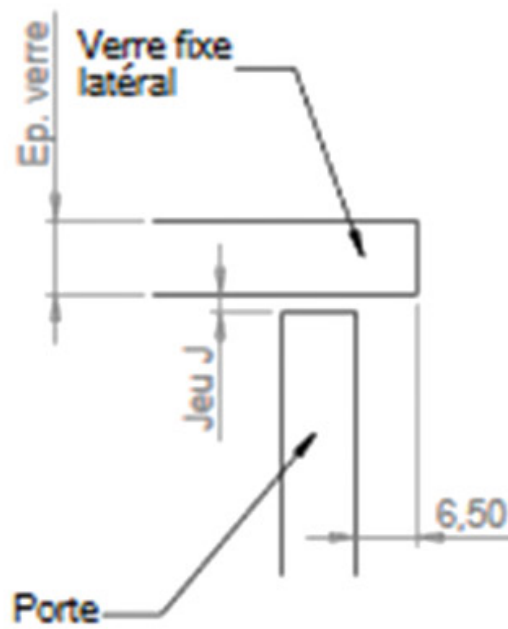

<https://www.qama.fr/pince-minima-glace---glace-90deg-p64783>

Tel : 02 43 13 49 49

Fax : 02 43 30 26 16

www.qama.fr

PINCE MINIMA GLACE / GLACE 90°

ADLER

<https://www.qama.fr/pince-minima-glace---glace-90deg-p64783>

Tel : 02 43 13 49 49

Fax : 02 43 30 26 16

www.qama.fr

PINCE MINIMA GLACE / GLACE 90°

ADLER

<https://www.qama.fr/pince-minima-glace---glace-90deg-p64783>

Tel : 02 43 13 49 49

Fax : 02 43 30 26 16