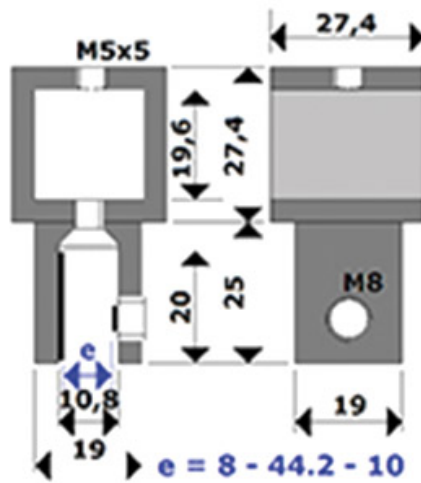

PINCE INTERMÉDIAIRE ORIENTABLE 180°

ADLER

<https://www.qama.fr/pince-intermediaire-orientable-180deg-p59579>

Tel : 02 43 13 49 49

Fax : 02 43 30 26 16

www.qama.fr

PINCE INTERMÉDIAIRE ORIENTABLE 180°

ADLER