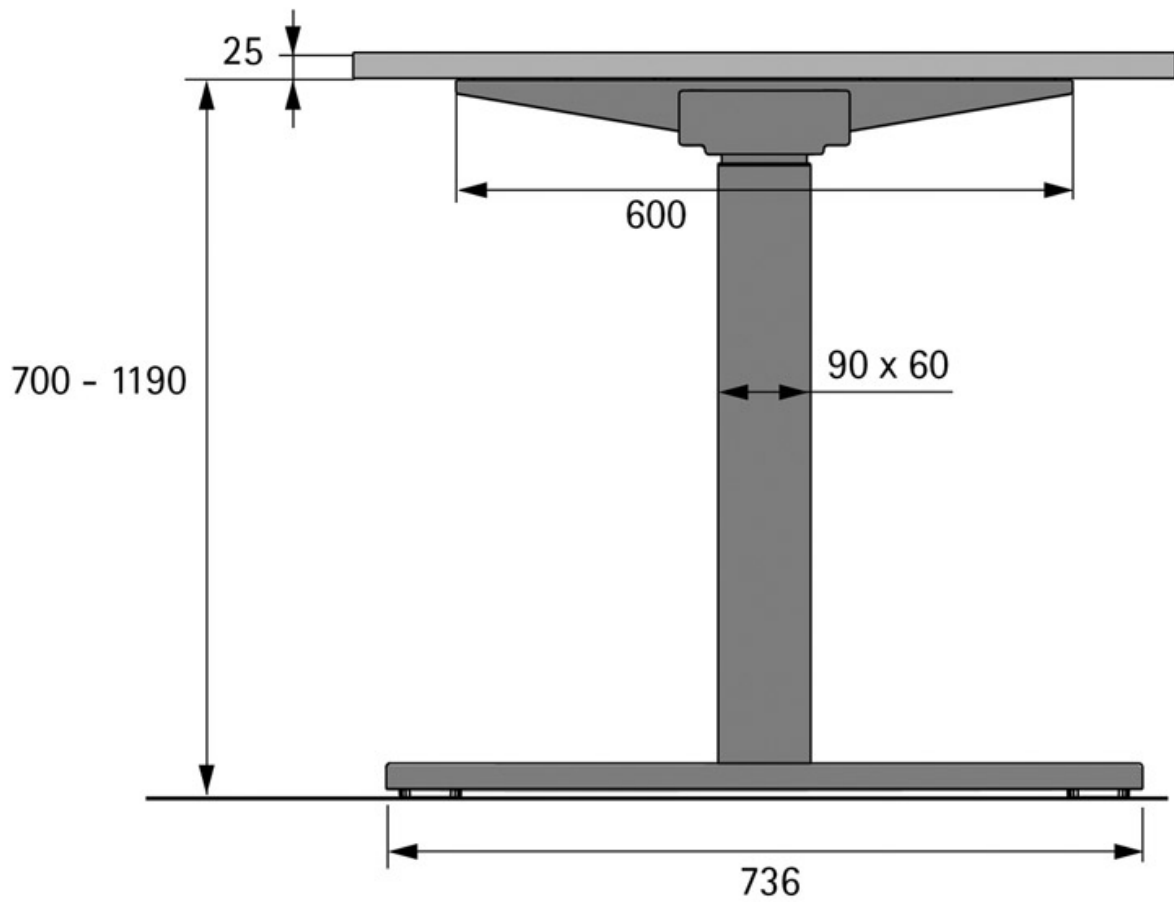

PIÈTEMENT STEELFORCE PRO 570 SLS HIGHLINE

HETTICH

<https://www.qama.fr/piement-de-table-steelforce-pro-570-sls-highline-p69528>

Tel : 02 43 13 49 49

Fax : 02 43 30 26 16

www.qama.fr

PIÈTEMENT STEELFORCE PRO 570 SLS HIGHLINE