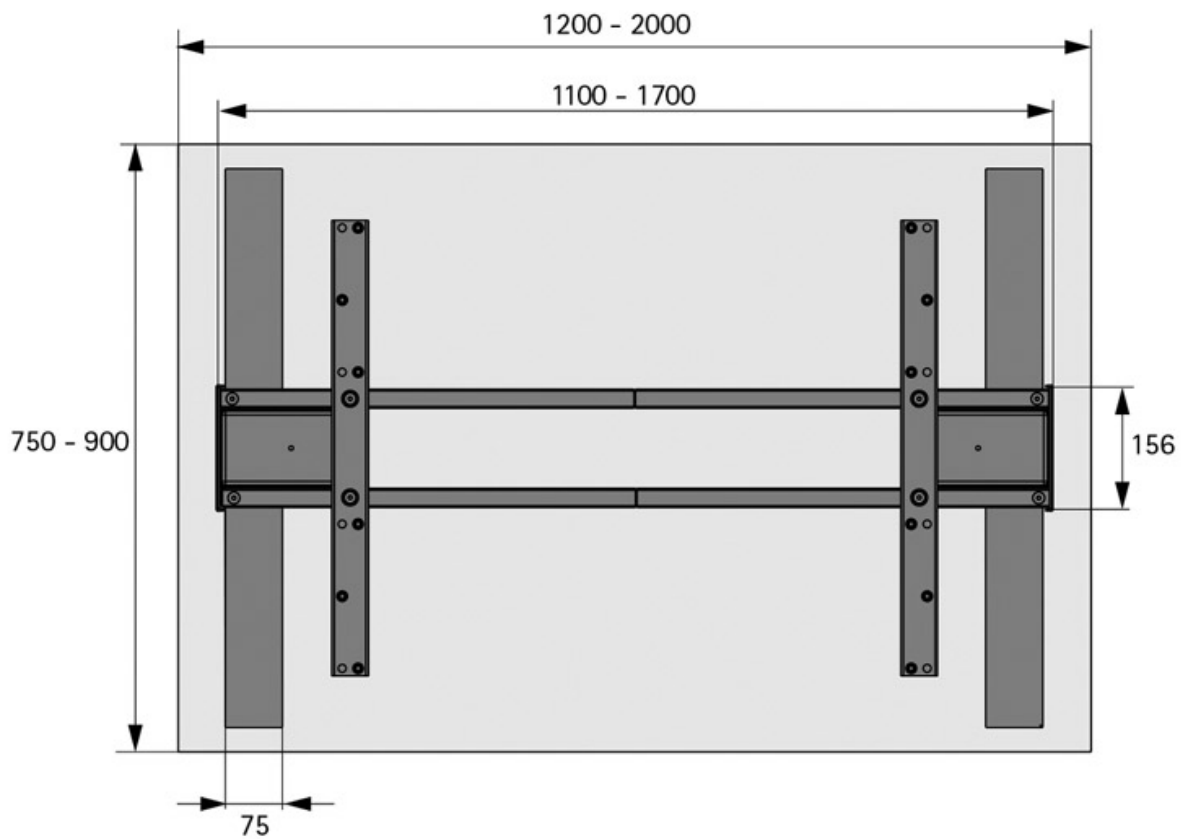

PIÈTEMENT STEELFORCE PRO 570 SLS HIGHLINE

HETTICH

<https://www.qama.fr/piement-de-table-steelforce-pro-570-sls-highline-p69528>

Tel : 02 43 13 49 49

Fax : 02 43 30 26 16

www.qama.fr