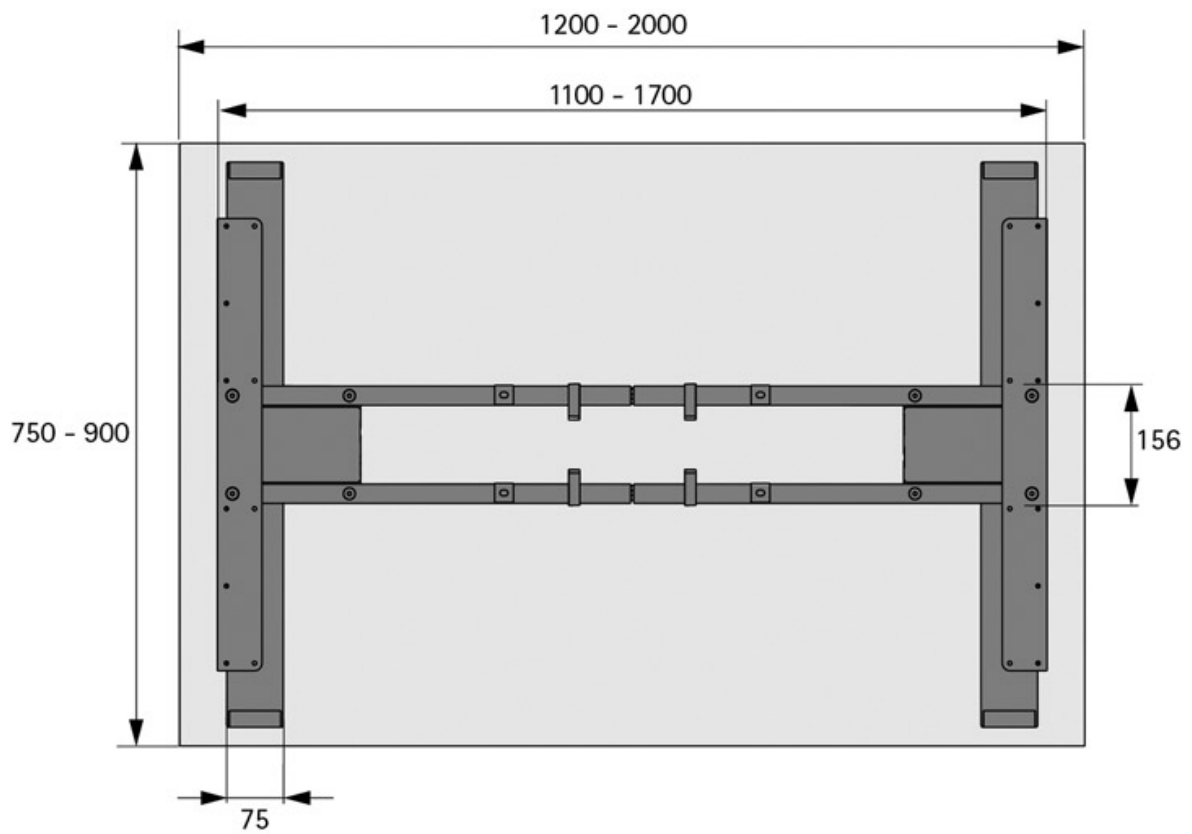

PIÈTEMENT STEELFORCE PRO 470 SLS

HETTICH

<https://www.qama.fr/piement-de-table-steelforce-pro-470-sls-p69530>

Tel : 02 43 13 49 49

Fax : 02 43 30 26 16

www.qama.fr

PIÈTEMENT STEELFORCE PRO 470 SLS

HETTICH