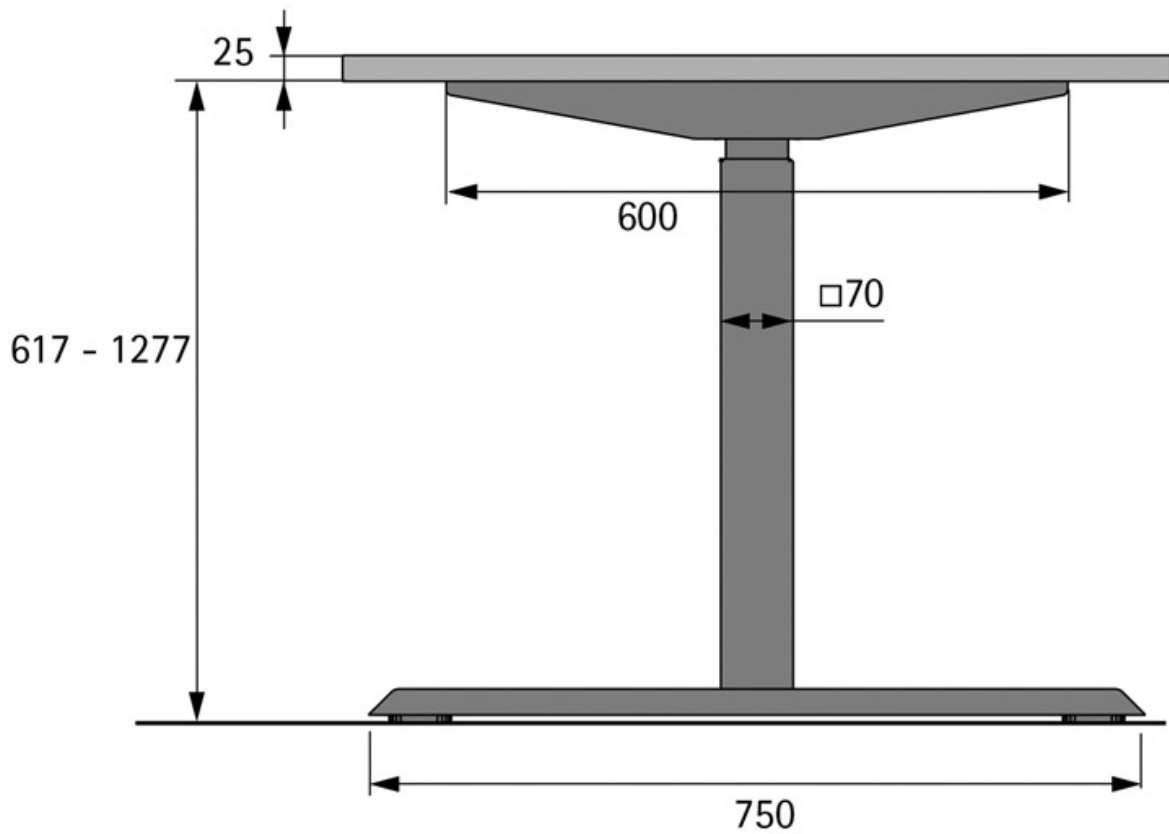

PIÈTEMENT STEELFORCE PRO 470 SLS

HETTICH

<https://www.qama.fr/piement-de-table-steelforce-pro-470-sls-p69530>

Tel : 02 43 13 49 49

Fax : 02 43 30 26 16

www.qama.fr

PIÈTEMENT STEELFORCE PRO 470 SLS

HETTICH